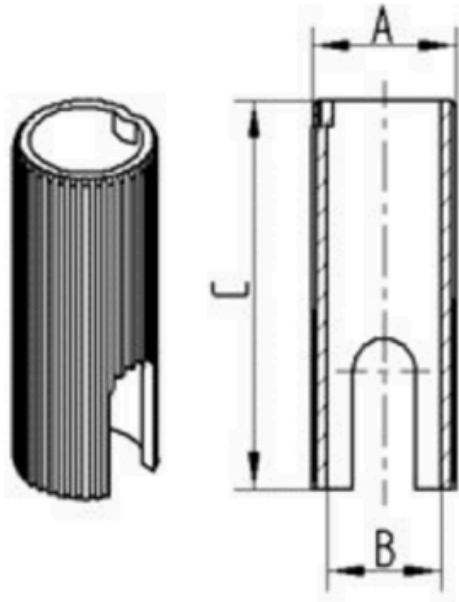

## UZSTĀDĪŠANA

Uzstādīšanas veids	Reducējoša bukse, apaļa
Skrūves diametrs	22 mm
Skrūves garums	45 mm

# BUSHING

R08-Ø30-Ø22

EAN 4031582321463

BETTER MOBILITY. BETTER LIFE.

Product Drawings

Bezeichnung	A	B	C
R08 Ø22-Ø18	22	18	62
R08 Ø22,5-Ø18	22,5	18	62
R08 Ø23-Ø18	23	18	62
R08 Ø28-Ø22	28	22	45
R08 Ø30-Ø18	30	18	62
R08 Ø30-Ø22	30	22	45