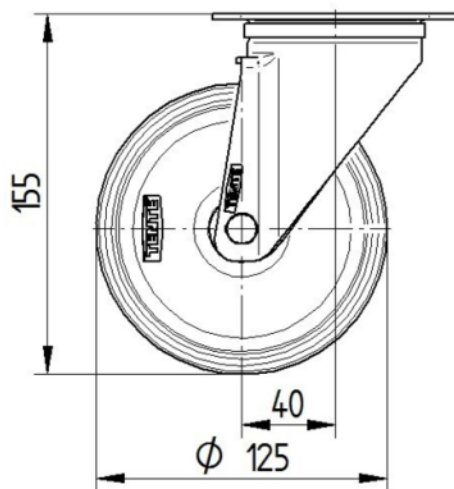

## SUPORT

Material	Acer, pesada
Forquilla Forma	Ample
Scamiento giratorio	Dues curses de ball
Color	Passivat blau
Desplaçament	40 mm
Scio de giro	102,5 mm
Sterferencia de giro	205 mm
Dome Dictel	75 mm

## FITACIÓ

Tipus de Fitting	Placa rectangular
Placa llarga	105 mm
Placa ampla	80 mm
Longitud del forat de placa (Minimum)	77 mm
Longitud del forat de placa (màxim)	60 mm
Amplària del forat de placa (Minimum)	77 mm
Amplària del forat de placa (màxim)	80 mm
Placa de diàmetre	9 mm

## DIBUIXOS TÈCNICS

3470U00125P62-neu

Platte 3470-080P62-105x80