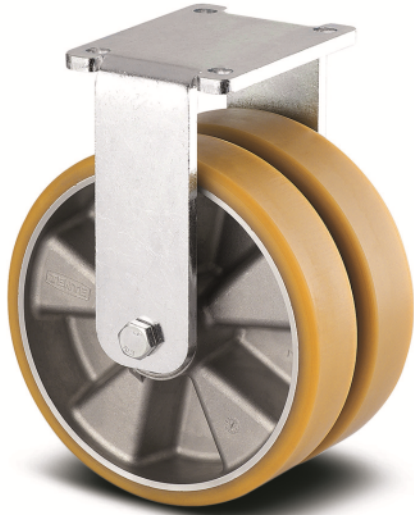

DELTA TWIN

9948ITP125P63

EAN 4031582365887
Bestelnummer 00837800

BETTER MOBILITY. BETTER LIFE.

Afbeelding kan verschillen van het oorspronkelijke product

PRESTATIES

Rolprestaties	● ● ● ○ ○
Bewegingsgeluid	● ● ● ○ ○
Verloop	● ● ● ● ○
Corrosieweerstand	● ● ● ○ ○

KERNKENMERKEN

Productnaam	Delta twin
Type	Bokwiel
Standaard	EN12532 - Transportuitrusting
Draagvermogen bij 4 km/u	750 kg
Draagvermogen bij 6 km/u	600 kg
Statisch Draagvermogen	1500 kg
Temperatuurbereik (minimaal)	-10 °C
Temperatuurbereik (maximaal)	60 °C
Totale hoogte	178 mm
Totale breedte	157 mm
Totaal gewicht	3,685 kg

WIEL

Wielkern materiaal	Aluminium
Materiaal loopvlak	Polyurethaan, Gegoten
Lager	Precisie kogellagers
As	Vastgeschroefd met moer
Kleur Wiel	Honinggeel (RAL1005)
Afdekkapjes	Zonder afdekkapjes
Diameter	125 mm
Breedte Loopvlak	50 mm
Breedte wielkern	50 mm
Hardheid van het loopvlak (A)	92 Shore A
Hardheid van het loopvlak (D)	42 Shore D

VORK

Materiaal	Gietijzer, of ijzer gesmeed, zwaar
Vork Vorm	Dubbele vorkwiel
Kleur	Transparante Coating
Diameter koepel	136 mm

BEVESTIGING

Type bevestiging	Rechthoekige plaat
Lengte plaat	137 mm
Breedte plaat	137 mm
Lengte bevestigingsgat (minimaal)	75 mm
Lengte bevestigingsgat (maximaal)	80 mm
Breedte bevestigingsgat (minimaal)	105 mm
Breedte bevestigingsgat (maximaal)	105 mm
Diameter bevestigingsgat	11 mm