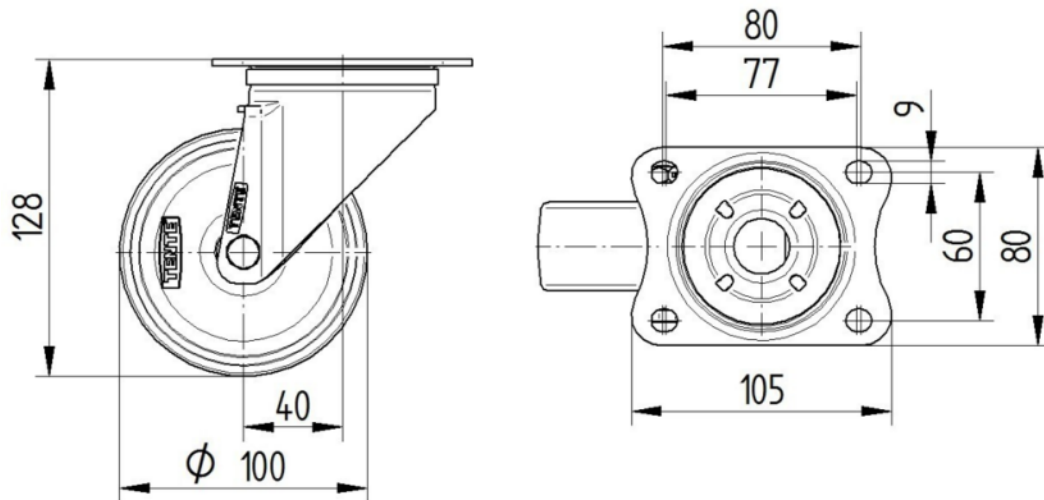

Tipus de Fitting	Placa rectangular
Placa llarga	105 mm
Placa ampla	80 mm
Longitud del forat de placa (Minimum)	77 mm
Longitud del forat de placa (màxim)	60 mm
Amplària del forat de placa (Minimum)	77 mm
Amplària del forat de placa (màxim)	80 mm
Placa de diàmetre	9 mm

ALPHA

3470UER100P62

EAN 4031582010817

Número de comanda 00001106

BETTER MOBILITY. BETTER LIFE.

DIBUIXOS TÈCNICS

3470U00100P62-neu

Platte 3470-080P62-105x80