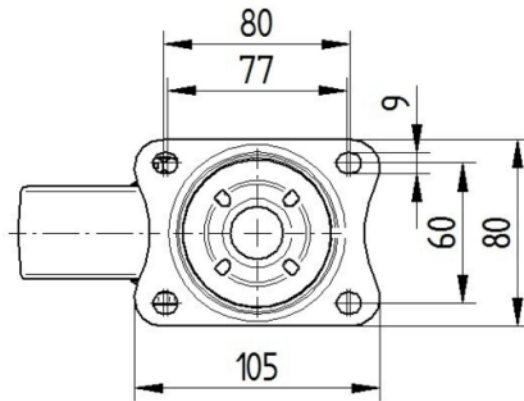

ALPHA

3470U00125P62

EAN 4031582010213

BETTER MOBILITY. BETTER LIFE.

기술 도면

3470U00125P62-neu