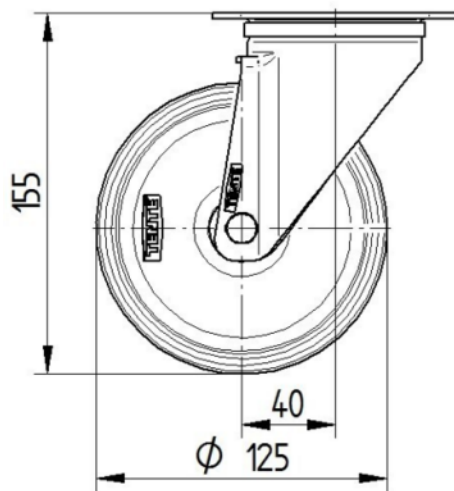

제품명	Alpha
하우징 유형	회전 캐스터
표준	EN12532 - 운송 장비
4km/h에서의 적재 용량	250 kg
적재 용량 정적	500 kg
온도 범위(최소)	-25 °C
온도 범위(최대)	80 °C
총높이	155 mm
전체 너비	75 mm
전체 체중	0.825 kg

휠

차체 재질	폴리아미드
트레드 재질	휠 차체와 동일
베어링	플레인 베어링
차축	너트로 고정
휠 색상	내추럴 화이트
스레드 가드	스레드가드 없음
직경	125 mm
트레드 폭	40 mm
차체 너비	40 mm
트레드의 경도(D)	75 Shore D

하우징

재료	강판, 무거움
Fork 외형	다양한
스위블 베어링	볼 레이스 2회
색상	파란색 부동태화
오프셋	40 mm
회전 반경	102.5 mm
회전 간섭	205 mm
덤 직경	75 mm

피팅

피팅 유형	직사각형 플레이트
플레이트 길이	105 mm
플레이트 너비	80 mm
플레이트 홀 길이(최소)	77 mm
플레이트 홀 길이(최대)	60 mm
플레이트 구멍 너비(최소)	77 mm
플레이트 구멍 너비(최대)	80 mm
플레이트 구멍 직경	9 mm

BETTER MOBILITY. BETTER LIFE.

기술 도면

3470U00125P62-neu

Platte 3470-080P62-105x80