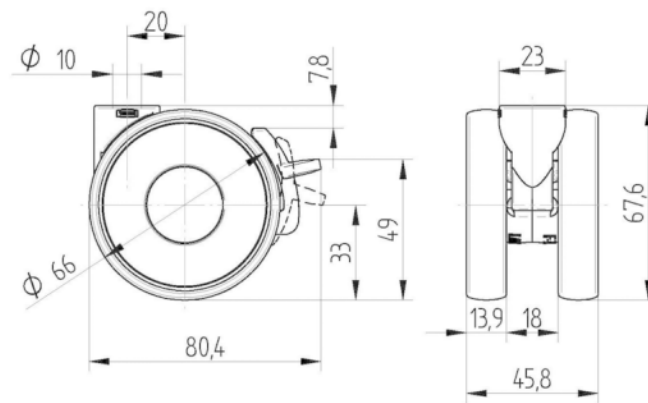

LINEA LIGHT

5925UAI065L51-10

EAN 4031582403886

BETTER MOBILITY. BETTER LIFE.

DIBUJOS TÉCNICOS

Club Diseñador
Deutscher

Premio
Interzum

IF Premio
Diseño