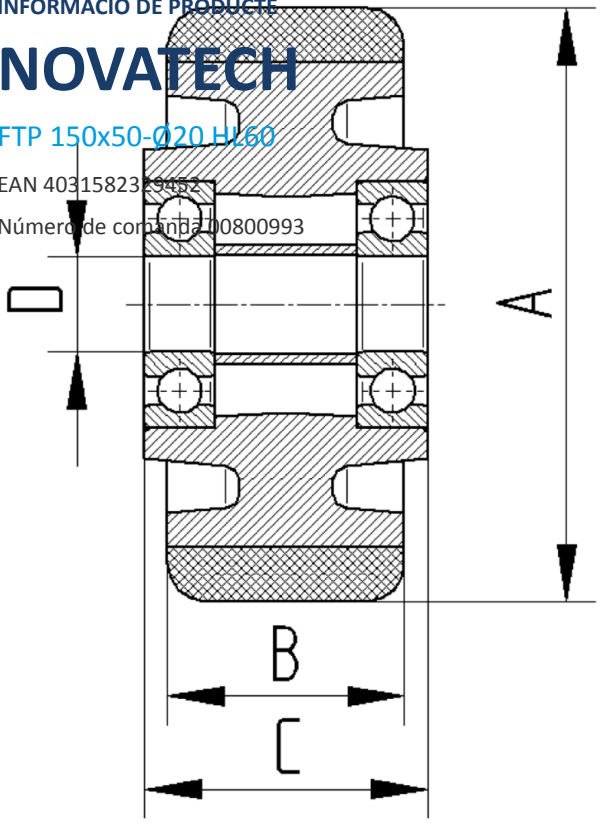

INFORMACIÓ DE PRODUCTE

NOVATECH

FTP 150x50-020 H160

EAN 4031582329452

Número de compra 00800993

BETTER MOBILITY. BETTER LIFE.