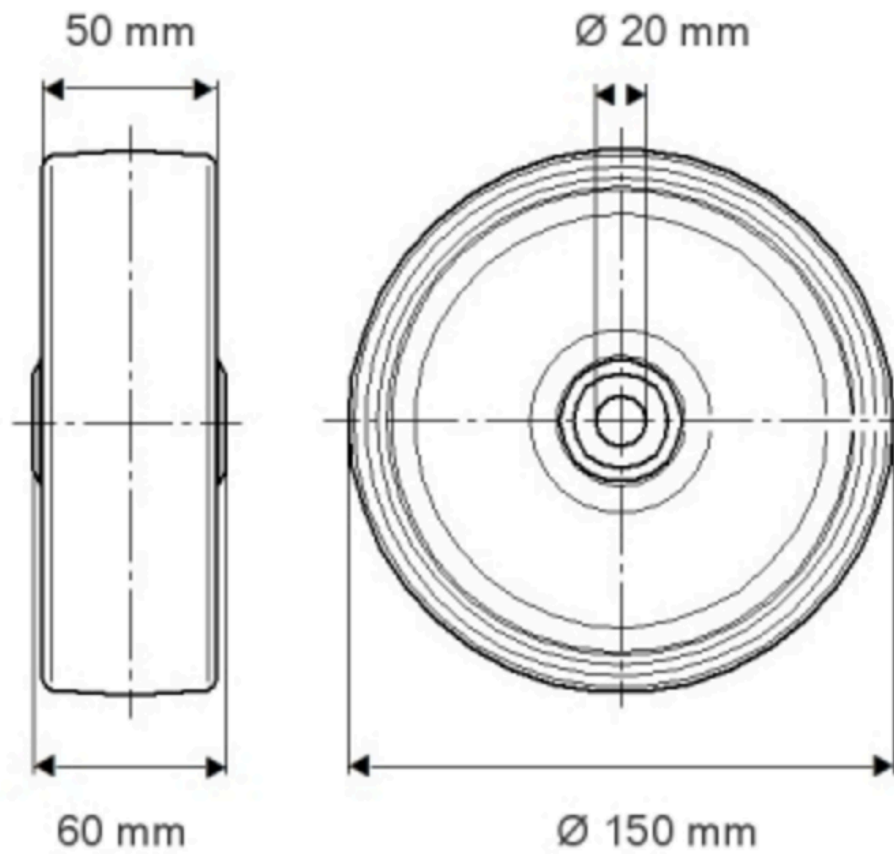

NOVATECH

FTP 150x50-Ø20 HL60

EAN 4031582329452

BETTER MOBILITY. BETTER LIFE.

La imatge pot diferir del producte original.

RODA

Material corporal	Ferro Colat
Material de la banda de rodadura	Poliuretà, Fos
El Bearing	Rodament de boles de precisió
Roda de color	Amarillo de mel (RAL1005)
Protectors de fil	Amb la guardaespatlles
Diametralització	150 mm
Banda de rodadura ample	50 mm
El forat Eix Diàmetre del forat	20 mm
Longitud del cub	60 mm
Corporació ample	50 mm
La duresa del Banda de rodadura (A)	92 Shore A
La duresa del Banda de rodadura (D)	42 Shore D

NOVATECH

FTP 150x50-Ø20 HL60

EAN 4031582329452

Número de comanda 00800993
Product Drawings

BETTER MOBILITY. BETTER LIFE.

INFORMACIÓ DE PRODUCTE

NOVATECH

FTP 150x50-020 H160