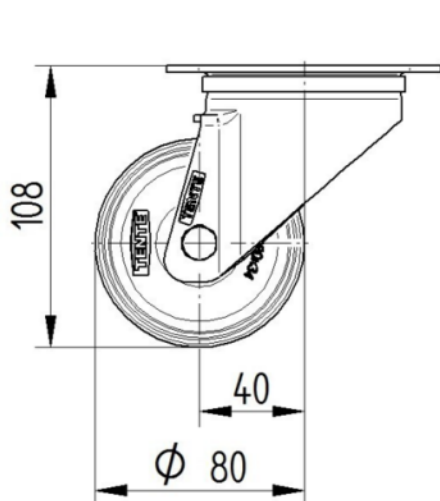

ALPHA

3470U00080P62

EAN 4031582010190
Objednáací číslo 00006000

BETTER MOBILITY. BETTER LIFE.

TECHNICKÉ VÝKRESY

3470U00080P62-neu