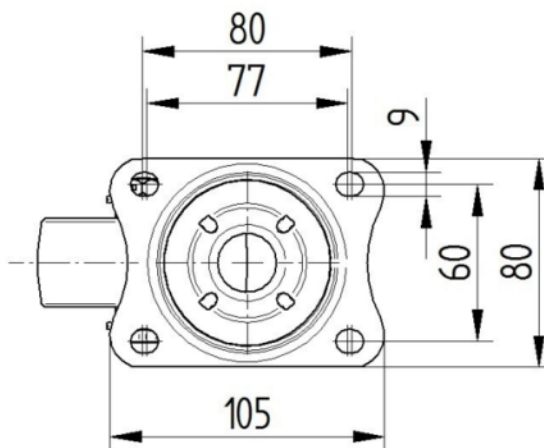

ALPHA

3470U00080P62

EAN 4031582010190
Objednáací číslo 00006000

BETTER MOBILITY. BETTER LIFE.

TECHNICKÉ VÝKRESY

3470U00080P62-neu