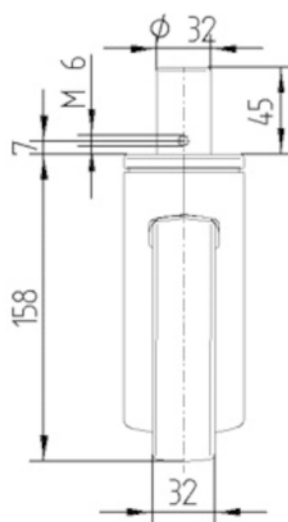

INTEGRAL

2040XSX125R05-32 9002 W

EAN 4031582344653

Numărul de comandă 00062717

BETTER MOBILITY. BETTER LIFE.

DESENE TEHNICE

Premiul pentru Design IF

Premiul pentru Design Red Dot