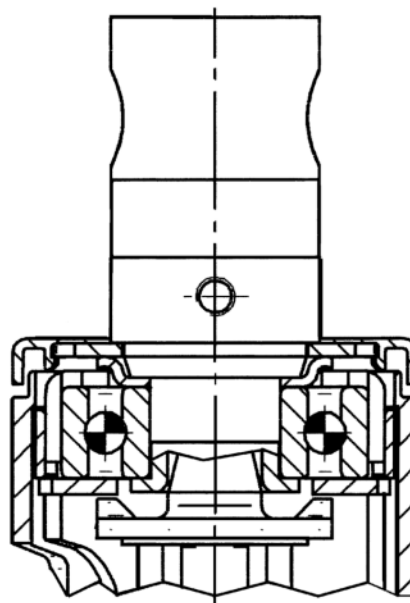

INTEGRAL

2040XSX125R05-32 9002 W

EAN 4031582344653

Numărul de comandă 00062717

BETTER MOBILITY. BETTER LIFE.

DESENE TEHNICE

Premiul pentru Design IF

Premiul pentru Design Red Dot