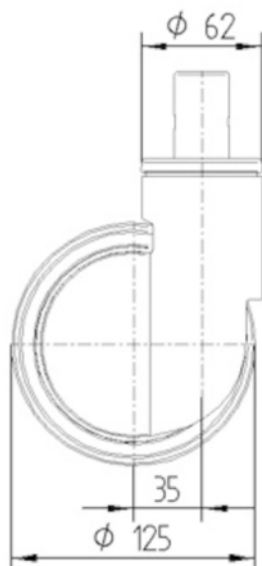

INTEGRAL

2040XSX125R05-32 9002 W

EAN 4031582344653

Numărul de comandă 00062717

BETTER MOBILITY. BETTER LIFE.

DESENE TEHNICE

Premiul pentru Design IF

Premiul pentru Design Red Dot