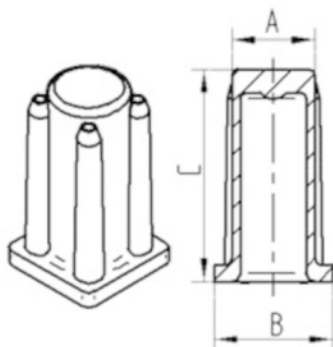

ATRIBUTELE DE BAZĂ

Nume produs	Priză
Tip	Accesoriu
Capacitate de încărcare la 3 km/h	40 kg
Capacitate de încărcare statică	80 kg
Înălțime totală	36 mm
Greutate totală	0,007 kg

RACORD

Tip ajustare	Mufă, pătrată
Diametru Șurub	21 mm

PRIZĂ

KUNSTSTOFF HUELSE R40-21/11

EAN 4031582090185

Numărul de comandă 00009045

BETTER MOBILITY. BETTER LIFE.

DESENE TEHNICE

Bezeichnung	A	B	C
R40-16x16	16	20	36
R40-17x17	17	19	36
R40-18x18	18	20	36
R40-21x21	21	23,5	36
R40-22x22	22	24,5	36
R40-23x23	23	25,5	36
R40-26x26	26	30	36