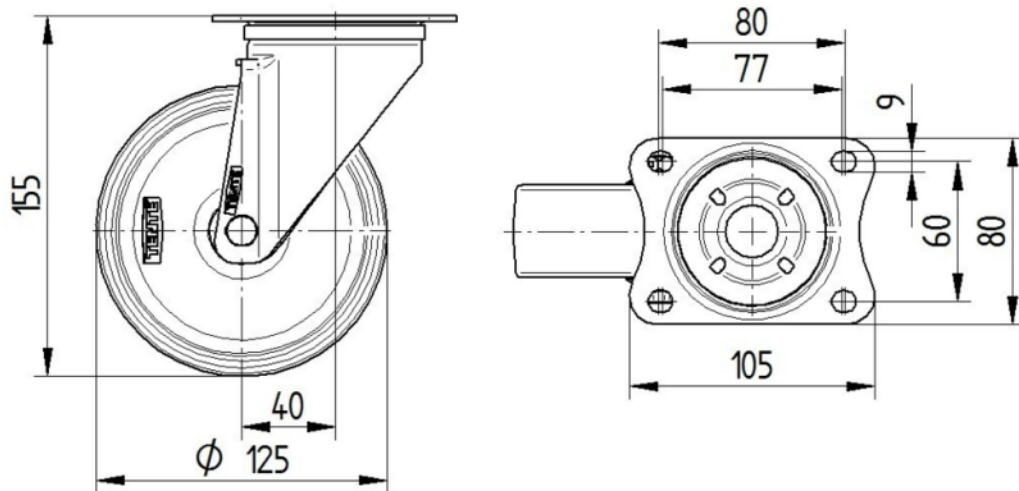

ALPHA

3470PIO125P62

EAN 4031582303766

BETTER MOBILITY. BETTER LIFE.

ТЕХНІЧНІ КРЕСЛЕННЯ

3470U00125P62-neu