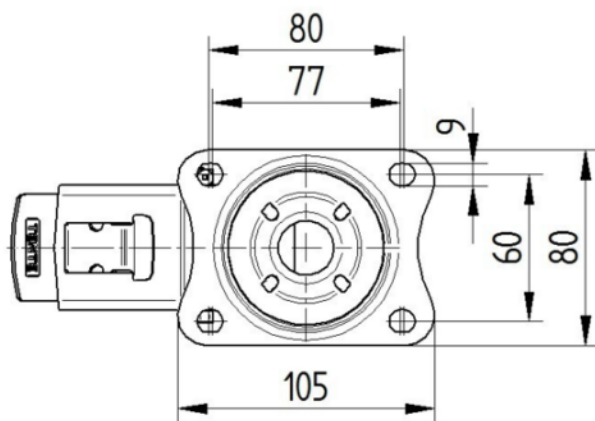

ALPHA

3477UOR080P62 TFR

EAN 4031582400106

BETTER MOBILITY. BETTER LIFE.

ТЕХНИЧЕСКИ ЧЕРТЕЖИ

3477U00080P62-neu