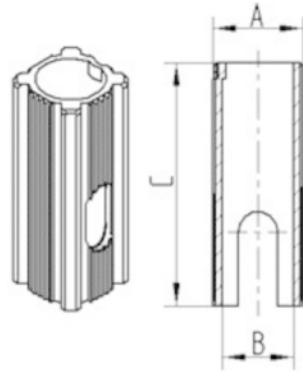

BAGUE

KUNSTSTOFF HUELSE R48-27 Ø22

EAN 4031582321753

Numéro de commande 00010350

BETTER MOBILITY. BETTER LIFE.

L'image peut différer du produit d'origine

PERFORMANCE

Résistance à la corrosion ●●●○○

ATTRIBUTS DE BASE

Nom du produit	Bague
Type	Accessoire
Poids global	0,022 kg

RACCORD

Type de raccord	Réduction Entretoise, carrée
Diamètre Œil	22 mm
Longueur Œil	45 mm

BAGUE

KUNSTSTOFF HUELSE R48-27 Ø22

EAN 4031582321753

Numéro de commande 00010350

BETTER MOBILITY. BETTER LIFE.

DESSINS TECHNIQUES

Bezeichnung	A	B	C
R48-22,5-Ø18	22,6	Ø18	62
R48-27,5-Ø18	27,5	Ø18	62
R48-27-Ø22	27	Ø22	45
R48-32-Ø22	32	Ø22	45
R48-36-Ø22	36	Ø22	60
R48-32-Ø28	32	Ø28	45
R48-33,65-Ø28	33,65	Ø28	45
R48-36-Ø28	36	Ø28	60