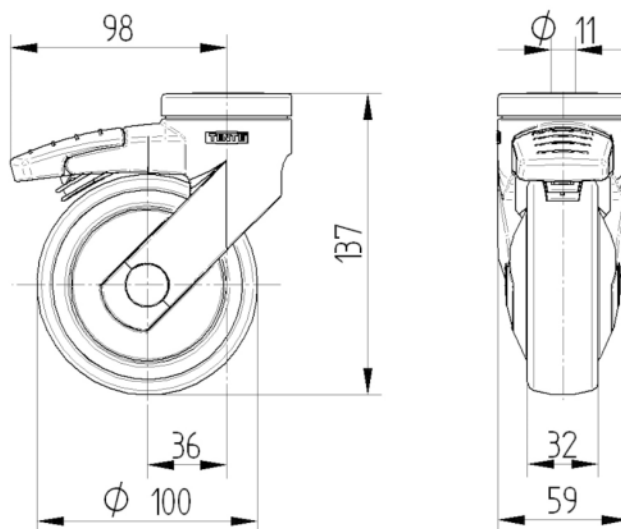

KERNKENMERKEN

Productnaam	Levina
Type	Zwenkwiel met richtingsvastzetter
Standaard	EN12530 - Apparaten zwenkwielen
Draagvermogen bij 3 km/u	100 kg
Statisch Draagvermogen	200 kg
Temperatuurbereik (minimaal)	-10 °C
Temperatuurbereik (maximaal)	40 °C
Totale hoogte	137 mm
Totale breedte	59 mm
Totaal gewicht	0,466 kg

WIEL

Wielkern materiaal	Polypropyleen
Materiaal loopvlak	Thermoplastisch rubber
Lager	Precisie kogellagers
Kleur Wiel	Zilvergrijs (RAL7001)
Afdekkapjes	Met afdekkapjes
Diameter	100 mm
Breedte Loopvlak	32 mm
Breedte wielkern	32 mm
Hardheid van het loopvlak (A)	87 Shore A

VORK

Materiaal	Polyamide
Vork Vorm	Slank
Zwenklager	Dubbele kogeldraaikrans
Kleur	Zilvergrijs (RAL7001)
Offset	36 mm
Zwenk radius	98 mm
Uitzwenking	196 mm
Diameter koepel	59 mm

BEVESTIGING

Type bevestiging	Boutgat
Diameter boutgat diameter	11 mm

Universele
Design
AwardDuitse
OntwerpersClub

LEVINA

5371PJP100P30-11 7001/6032

EAN 4031582351712
Bestelnummer 00037670

BETTER MOBILITY. BETTER LIFE.

TECHNISCHE TEKENINGEN

Universele
Design
Award

Duitse
OntwerpersClub