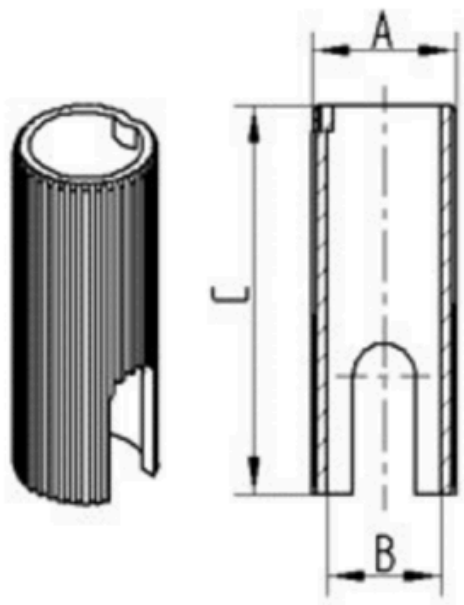

## 固定件

固定件类型	变径衬套圆形
螺栓直径	18 mm
螺栓长度	62 mm

# BUSHING

Kunststoff Huelse R08-22 Ø18

EAN 4031582321432

订单号 00027546

Product Drawings

BETTER MOBILITY. BETTER LIFE.

Bezeichnung	A	B	C
R08 Ø22-Ø18	22	18	62
R08 Ø22,5-Ø18	22,5	18	62
R08 Ø23-Ø18	23	18	62
R08 Ø28-Ø22	28	22	45
R08 Ø30-Ø18	30	18	62
R08 Ø30-Ø22	30	22	45