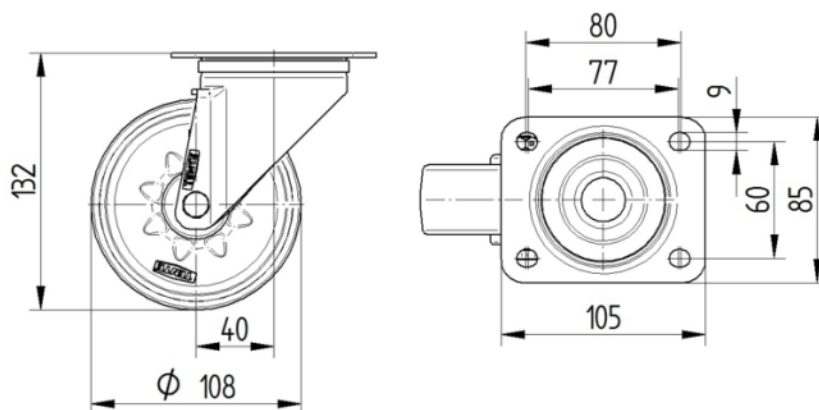

RUOTA

Materiale del corpo	Poilammide
Materiale del battistrada	Identico al nucleo
Cuscinetto	Cuscinetto a rulli
Asse	Vite con dado
Colore Ruota	Bianco naturale
Parafili	Con parafili
Diametro	108 mm
Larghezza battistrada	36 mm
Larghezza corpo	36 mm
Durezza del Battistrada (D)	75 Shore D

FISSAGGIO

Tipo di fissaggio	Piastra rettangolare
Lunghezza della piastra	105 mm
Larghezza della piastra	80 mm
Lunghezza foro piastra (minima)	77 mm
Lunghezza foro piastra (massima)	60 mm
Larghezza foro piastra (minima)	77 mm
Larghezza foro piastra (massima)	80 mm
Diametro del foro della piastra	9 mm

ALPHA

3470UOJ108P62 T/G-SMALL

EAN 4031582399974

Numero d'ordine 00002498

BETTER MOBILITY. BETTER LIFE.

DISEGNI TECNICI

3470...108P62

Platte 3470-080P62-105x80