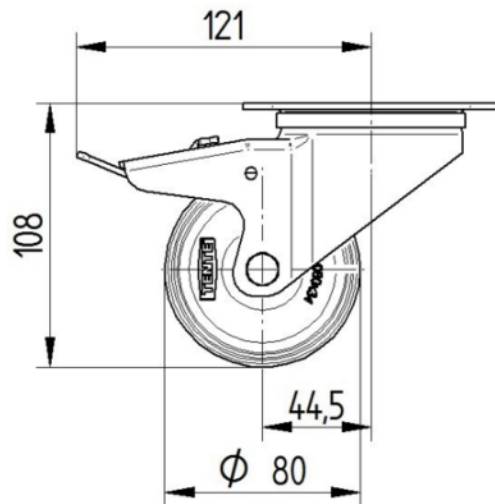

## RODA

Material corporal	Poliàmida
Material de la banda de rodadura	Poliuretà, Injectat
El Bearing	Roamiento de rodillos
Eix	Estirada de nou
Roda de color	Verd de plata (RAL7001)
Protectors de fil	Sense vigilància
Diametralització	80 mm
Banda de rodadura ample	38 mm
Corporació ample	38 mm
La duresa del Banda de rodadura (A)	92 Shore A
La duresa del Banda de rodadura (D)	42 Shore D

## SUPPORT

Material	Acer, pesada
Forquilla Forma	Ample
Scamiento giratorio	Dues curses de ball
Color	Passivat blau
Desplaçament	44,5 mm
Scio de giro	121 mm
Sterferencia de giro	242 mm
Dome Dictel	75 mm

## FITACIÓ

Tipus de Fitting	Placa rectangular
Placa llarga	105 mm
Placa ampla	80 mm
Longitud del forat de placa (Minimum)	77 mm
Longitud del forat de placa (màxim)	60 mm
Amplària del forat de placa (Minimum)	77 mm
Amplària del forat de placa (màxim)	80 mm
Placa de diàmetre	9 mm

## DIBUIXOS TÈCNICS

3477U00080P62-neu

Platte 3470-080P62-105x80