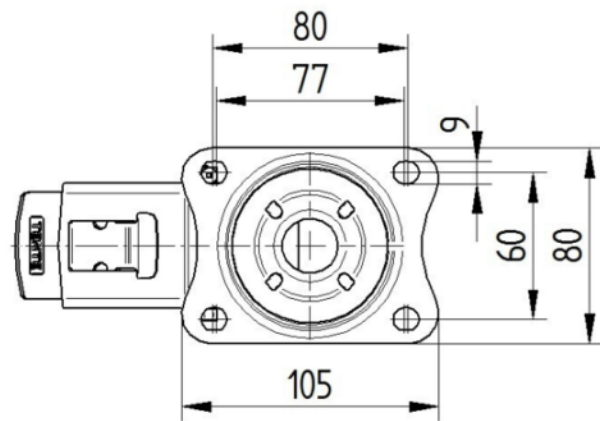

ALPHA

3477UAR080P62

EAN 4031582305746
Número de comanda 00001390

BETTER MOBILITY. BETTER LIFE.

DIBUIXOS TÈCNICS

3477U00080P62-neu