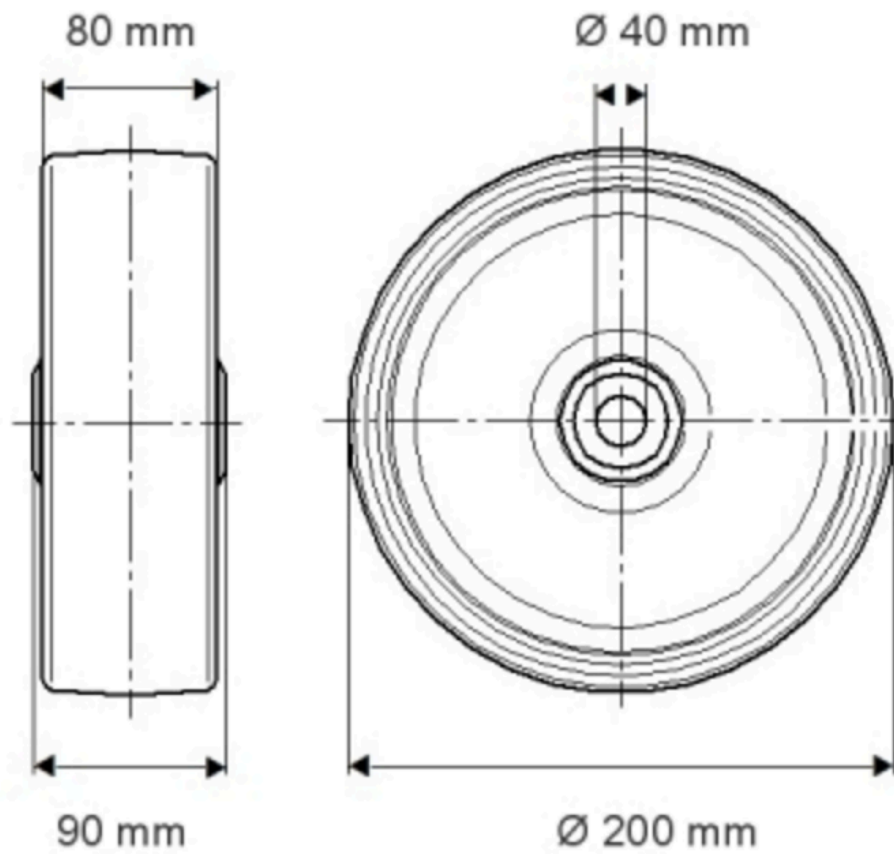

## RITENIS

Korpasa materiāls	Poliamīds, super smags
Protektora materiāls	Identisks ar riteņa korpusu
Gūltnis	Cuscinetti a sfera di precisione
Ritenis krāsa	Dabiski balts
Izplešanās armatūra	Bez vītņu aizsarga
Diametrs	200 mm
Protektora platums	80 mm
Ass atveres diametrs	40 mm
Rumbas garums	90 mm
Korpasa platums	80 mm
Protektora cietība (D)	75 Krasts D
Gultņa veids	6308

# DURATECH

MOP 200x80-Ø40 HL90

EAN 4031582320060

Pasūtījuma numurs 00830849  
Product Drawings

BETTER MOBILITY. BETTER LIFE.

INFORMĀCIJA PAR PRODUKTU