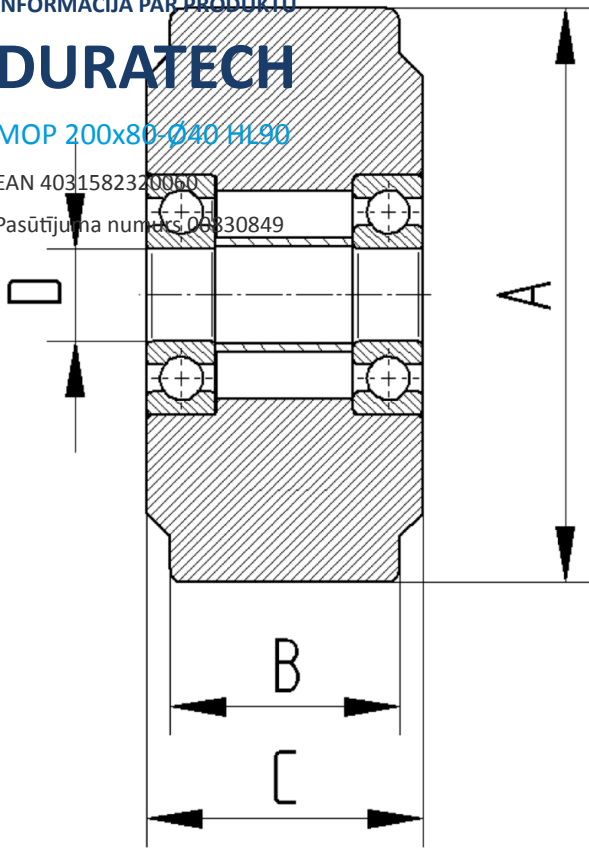

## RITENIS

Korpasa materiāls	Poliamīds, super smags
Protektora materiāls	Identisks ar riteņa korpusu
Gūltnis	Cuscinetti a sfera di precisione
Ritenis krāsa	Dabiski balts
Izplešanās armatūra	Bez vītņu aizsarga
Diametrs	200 mm
Protektora platums	80 mm
Ass atveres diametrs	40 mm
Rumbas garums	90 mm
Korpasa platums	80 mm
Protektora cietība (D)	75 Krasts D
Gultņa veids	6308

# DURATECH

MOP 200x80-Ø40 HL90

EAN 4031582320060

Pasūtījuma numurs 00830849  
Product Drawings

BETTER MOBILITY. BETTER LIFE.

INFORMĀCIJA PAR PRODUKTU

# DURATECH

MOP 200x80-Ø40 HL90

EAN 4031582320060

Pasūtījuma numurs 06830849

BETTER MOBILITY. BETTER LIFE.