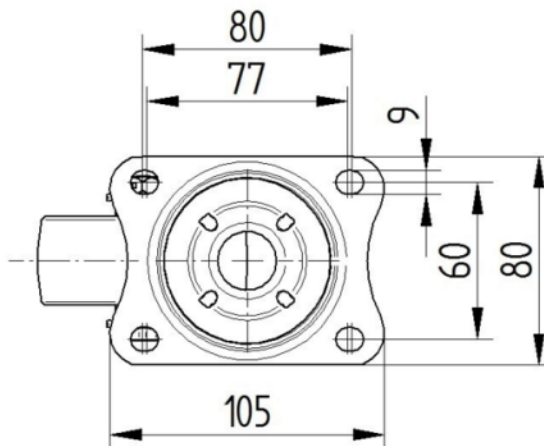

Tipus de Fitting	Placa rectangular
Placa llarga	105 mm
Placa ampla	80 mm
Longitud del forat de placa (Minimum)	77 mm
Longitud del forat de placa (màxim)	60 mm
Amplària del forat de placa (Minimum)	77 mm
Amplària del forat de placa (màxim)	80 mm
Placa de diàmetre	9 mm

ALPHA

3470UVH080P62

EAN 4031582304725

Número de comanda 00001196

BETTER MOBILITY. BETTER LIFE.

DIBUIXOS TÈCNICS

3470U00080P62-neu

Platte 3470-080P62-105x80