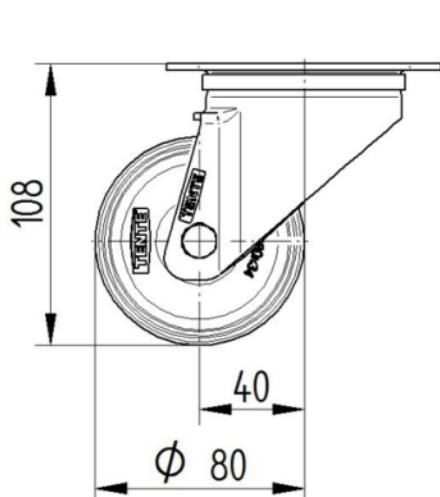

SUPPORT

Material	Acer, pesada
Forquilla Forma	Ample
Scamiento giratorio	Dues curses de ball
Color	Passivat blau
Desplaçament	40 mm
Scio de giro	80 mm
Sterferencia de giro	160 mm
Dome Dictel	75 mm

FITACIÓ

Tipus de Fitting	Placa rectangular
Placa llarga	105 mm
Placa ampla	80 mm
Longitud del forat de placa (Minimum)	77 mm
Longitud del forat de placa (màxim)	60 mm
Amplària del forat de placa (Minimum)	77 mm
Amplària del forat de placa (màxim)	80 mm
Placa de diàmetre	9 mm

ALPHA

3470UVH080P62

EAN 4031582304725

Número de comanda 00001196

BETTER MOBILITY. BETTER LIFE.

DIBUIXOS TÈCNICS

3470U00080P62-neu

Platte 3470-080P62-105x80