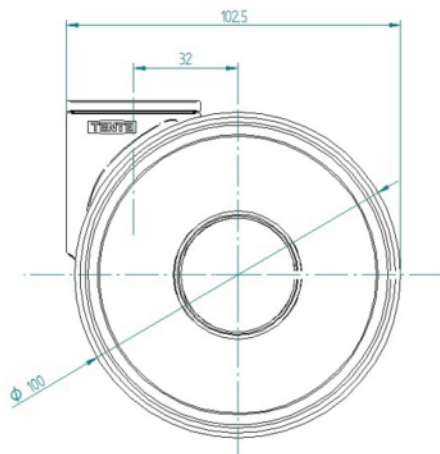

LINEA LOW HEIGHT

5940UAP100P30-10 LH RAL7001

EAN 4031582373028
Objednáací číslo 00079953

BETTER MOBILITY. BETTER LIFE.

TECHNICKÉ VÝKRESY

Návrhář klub
Deutscher

Ocenění
Interzum
Award

Ocenění IF
Design
Award