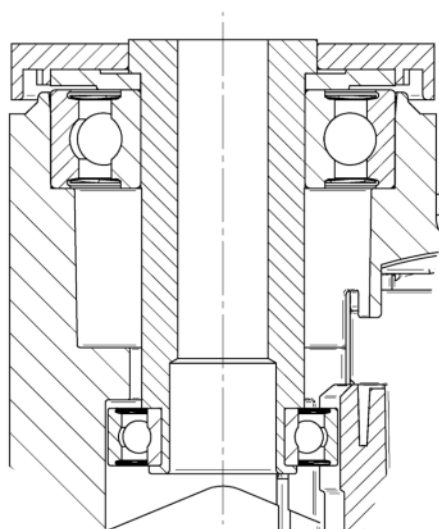

LINEA LOW HEIGHT

5940UAP100P30-10 LH RAL7001

EAN 4031582373028
Objednáací číslo 00079953

BETTER MOBILITY. BETTER LIFE.

TECHNICKÉ VÝKRESY

Návrhář klub
Deutscher

Ocenění
Interzum
Award

Ocenění IF
Design
Award