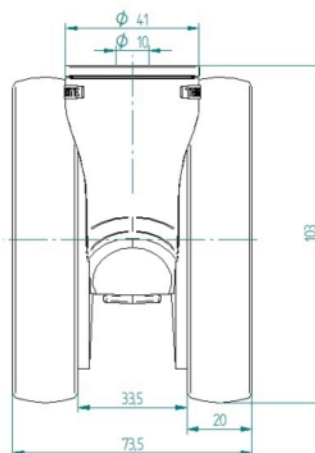

LINEA LOW HEIGHT

5940UAP100P30-10 LH RAL7001

EAN 4031582373028
Objednáací číslo 00079953

BETTER MOBILITY. BETTER LIFE.

TECHNICKÉ VÝKRESY

Návrhář klub
Deutscher

Ocenění
Interzum
Award

Ocenění IF
Design
Award