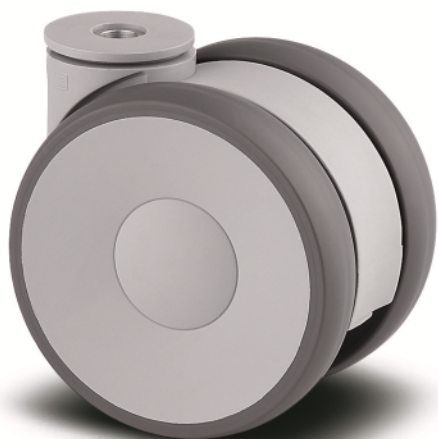

LINEA LOW HEIGHT

5940UAP100P30-10 LH RAL7001

EAN 4031582373028

Objednávací číslo 00079953

BETTER MOBILITY. BETTER LIFE.

Obrázek se může lišit od původního produktu

VÝKON

Valivý odpor ●●●●●

Hlučnost ●●●○○

Opotřebení ●●●●○

Odolné vůči korozi ●●●●○

ZÁKLADNÍ ATRIBUTY

Název produktu	Linea low height
Typ	Otočné Kolečko
Norma	EN12530 – Kolečka zařízení
Nosnost 3 km/h	100 kg
Statická Nosnost	200 kg
Rozsah teploty (minimální)	-10 °C
Teplotní rozsah (maximální)	40 °C
Celková výška	103 mm
Stavební výška	73 mm
Celková hmotnost	0,44 kg

KOLO

Materiál středu	Polyamid
Materiál běhounu	Polyuretan, Vstříknuty
Ložisko	Přesné kuličkové ložisko
Ochranná krytka	S ložiskovým pouzdem
Průměr	100 mm
Šířka Běhoun	20 mm
Tvrdost Běhoun (A)	92 Obuv A
Vhodné pro	60_c_storage_temperature

UCHYCNÍ

Materiál	Polyamid
Tvar Vidlice	Uchytení dvou Kolo
Otočné ložisko	Přesné kuličkové ložisko
Barva vidlice	Stříbrně šedá (RAL7001)
Vyosení	32 mm
Poloměr otáčení	88 mm
Průměr otáčení	176 mm
Poloměr otáčení	41 mm