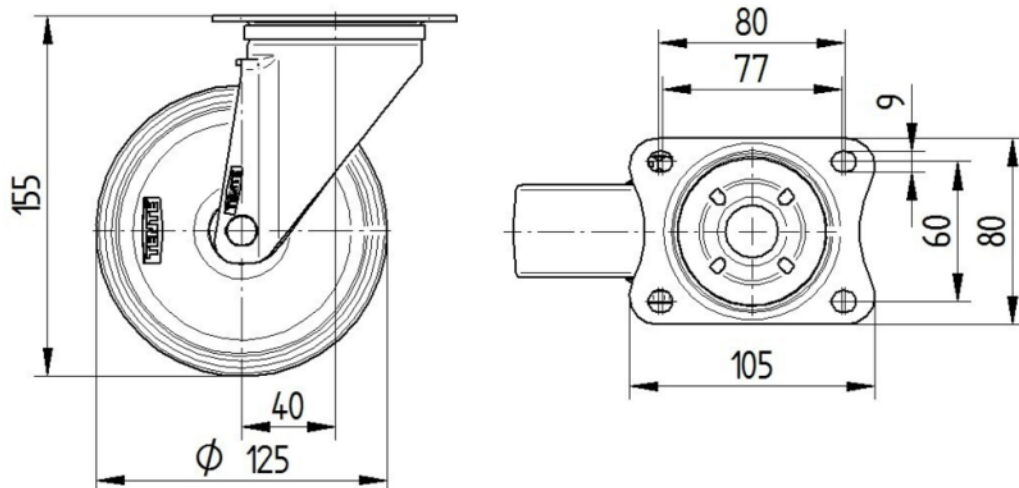

ROATĂ

Material pentru corp	Polipropilenă
Material al benzii de rulare	Identic cu corp Roată
Lagăr	Rulment cu role
Axă	Înșurubat cu piuliță
Roată	Negru grafit (RAL9011)
Protecție pentru filet	Fără protecție pentru filet
Diametru	125 mm
Benză de rulare	40 mm
Lățimea corpului	40 mm
Duritatea benzii de Benză de rulare (D)	65 Râu D

FURCA

Material	Tablă de oțel, grea
Formă Furcă	Larg
Rulment pivotant	Două curse de mingi
Culoare	Pasivat în albastru
Offset	40 mm
Raza de pivotare	102,5 mm
Interferență pivotantă	205 mm
Diametru cupolă	75 mm

RACORD

Tip ajustare	Placă dreptunghiulară
Lungime placă	105 mm
Lățimea plăcii	80 mm
Lungime orificiu placă (minim)	77 mm
Lungime orificiu placă (maximă)	60 mm
Lățimea orificiului plăcii (minim)	77 mm
Lățimea orificiului plăcii (maximă)	80 mm
Diametru orificiu placă	9 mm

ALPHA

3470POR125P62

EAN 4031582304077

Numărul de comandă 00001157

BETTER MOBILITY. BETTER LIFE.

DESENE TEHNICE

3470U00125P62-neu

Platte 3470-080P62-105x80