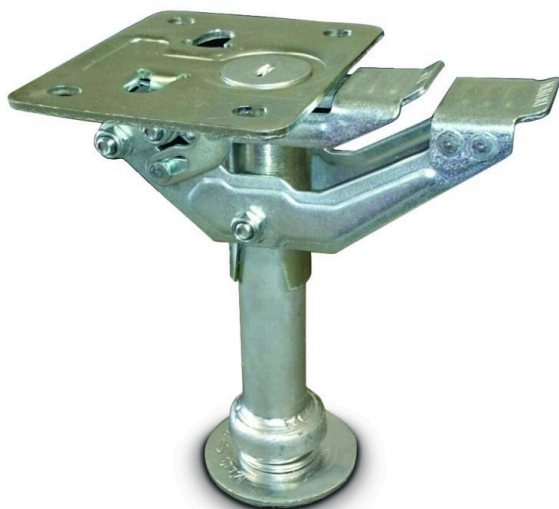

ACCESSORY

FOOT LOCK 160

EAN 4031582443110

BETTER MOBILITY. BETTER LIFE.

Image non contractuelle, peut différer du produit d'origine

ROUE

Diamètre	160 mm
----------	--------

FIXATION

Longueur de la platine	140 mm
------------------------	--------

Largeur de la platine	115 mm
-----------------------	--------

Longueur des trous de la platine (maximum)	105 mm
--	--------

Largeur des trous de la platine (minimum)	75 mm
---	-------

Largeur des trous de la platine (maximum)	80 mm
---	-------

Diamètre des trous de la platine	11 mm
----------------------------------	-------

PERFORMANCE

Résistance à la corrosion	● ● ● ○ ○
---------------------------	-----------

Inoxydable	Non
------------	-----

Capacité de charge statique	250 kg
-----------------------------	--------

Hauteur	170 mm
---------	--------

Poids	1,64 kg
-------	---------