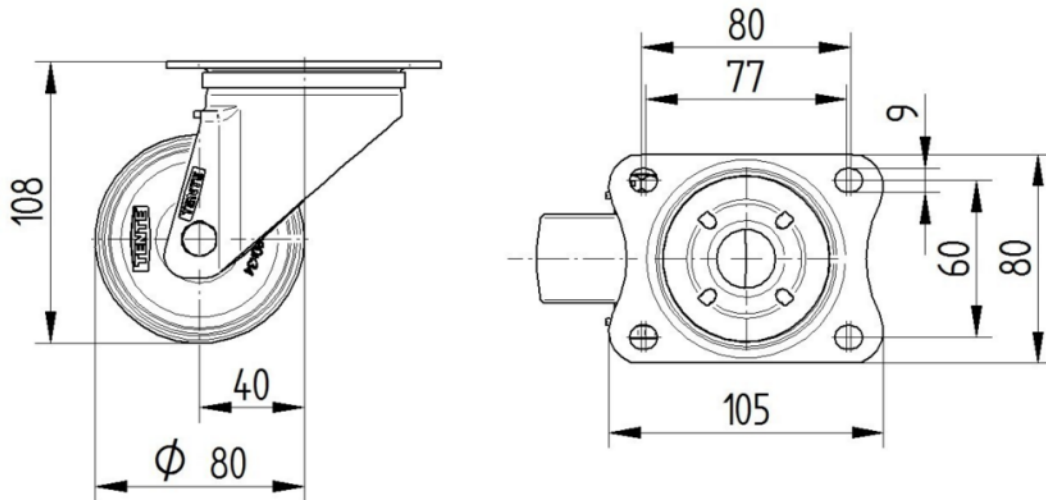

ALPHA

3470PVR080P62

EAN 4031582010763
Bestellnummer 00001198

BETTER MOBILITY. BETTER LIFE.

TECHNISCHE ZEICHNUNGEN

3470U00080P62-neu