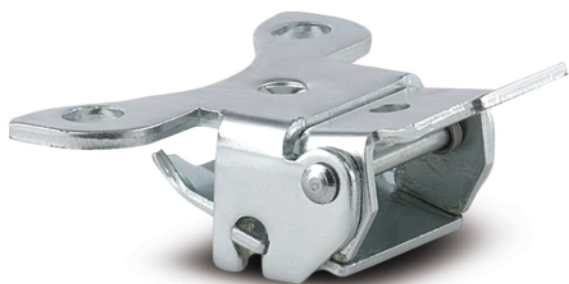

# PURETECH

FRENO DIRECCIONAL 3641

EAN 4031582453324

BETTER MOBILITY. BETTER LIFE.

La imatge pot diferir del producte original.

## ACTUACIÓ

Actuació Roll	● ● ● ○ ○
El soroll del moviment	● ● ● ○ ○
Atràcia	● ● ● ○ ○
Resistència a a la corrosió	● ● ● ○ ○

## ATRIBUCIONS BÀSIQUES

Nom del producte	Puretech
Tipus	Accesorio
Pes total	0,256 kg