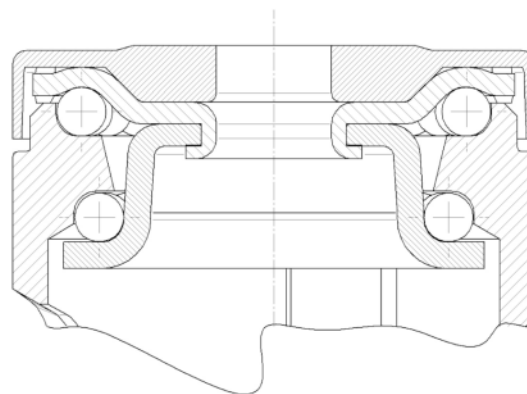

LEVINA

5377PJP150P30-13 7001/3000

EAN 4031582363852

Número de comanda 00036691

BETTER MOBILITY. BETTER LIFE.

DIBUIXOS TÈCNICS

Premi Universal
de Disseny

El Deutscher
Dissenyador
Club