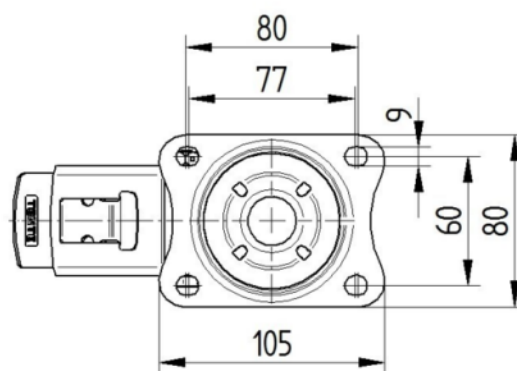

ALPHA

3477PIO125P62

EAN 4031582305265

BETTER MOBILITY. BETTER LIFE.

ТЕХНІЧНІ КРЕСЛЕННЯ

3477U00125P62-neu