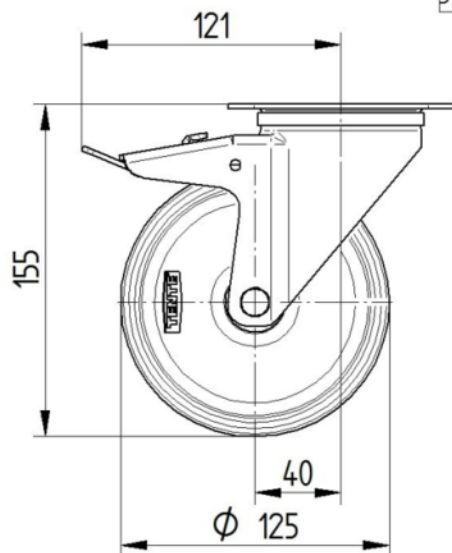

КОЛЕСО

Матеріал тіла	Поліпропілен
Матеріал протектору	Лита гума, без маркування
Носіння	Підшипник ковзання
Вісь	Пригвинчено гайкою
Захист різьби	Без різьби
Діаметр	125 mm
Протектор	37 mm
Твердість Протектор (A)	80 Прибережна A

КРОНШТЕЙН

Матеріал	Сталевий лист, важкий
Вила Форма	Широка
Поворотний вузол	Дві м'ячі перегони
Офсет (Зсув)	40 mm
Радіус повороту	123 mm
Поворотне з'єднання	246 mm

ВСТАНОВЛЕННЯ

Тип налаштування	Прямокутна пластина
Довжина пластини	105 mm
Ширина тарілки	80 mm
Довжина отвору для планшета (мінімальна)	77 mm
Довжина отвору для планшета (максимальна)	80 mm
Ширина отвору для планшета (максимальна)	60 mm
Діаметр отвору планшета	9 mm

ALPHA

3477PIO125P62

EAN 4031582305265

BETTER MOBILITY. BETTER LIFE.

ТЕХНІЧНІ КРЕСЛЕННЯ

3477U00125P62-neu

Platte 3470-080P62-105x80