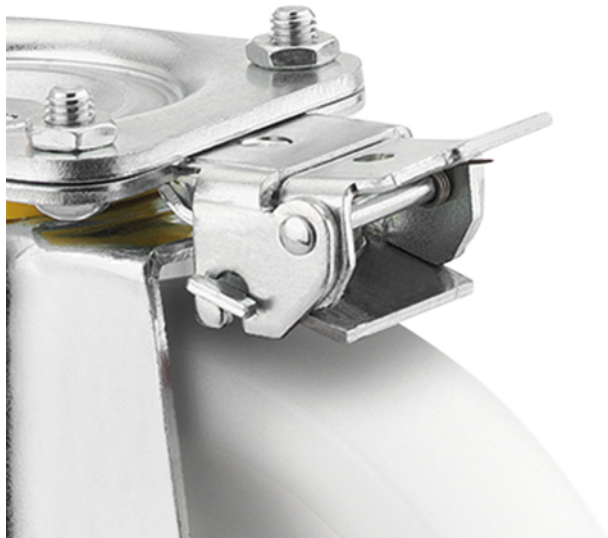

PURETECH

DIRECTIONAL LOCK 4681/125-250 P63

EAN 4031582438130

BETTER MOBILITY. BETTER LIFE.

Bild kann vom Originalprodukt abweichen

PERFORMANCE

Laufverhalten	● ● ● ○ ○
Fahrgeräusch	● ● ● ○ ○
Abrieb	● ● ● ○ ○
Korrosionsbeständigkeit	● ● ● ○ ○

HAUPTMERKMALE

Produktname	Puretech
Typ	Zubehör
Gesamtgewicht	0,269 kg

PURETECH

DIRECTIONAL LOCK 4681/125-250 P63

EAN 4031582438130

BETTER MOBILITY. BETTER LIFE.

TECHNISCHE ZEICHNUNGEN