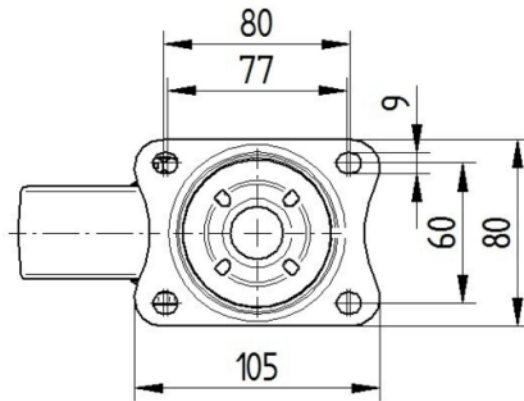

ALPHA

3470HUR125P62

EAN 4031582303667

BETTER MOBILITY. BETTER LIFE.

기술 도면

3470U00125P62-neu