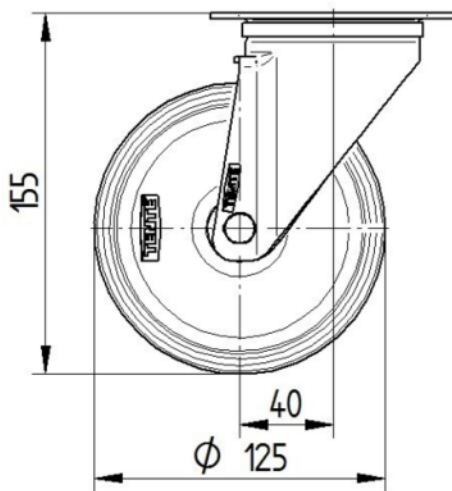

ALPHA

3470HUR125P62

EAN 4031582303667

BETTER MOBILITY. BETTER LIFE.

기술 도면

3470U00125P62-neu