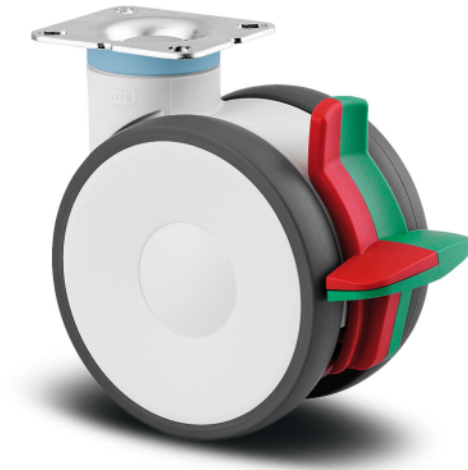

LINEA

594CUAC125P52 RAL9002

EAN 4031582398632

BETTER MOBILITY. BETTER LIFE.

Attēls var atšķirties no oriģinālā produkta

VEIKTSPĒJA

Rullļa veiktspēja	● ● ● ● ●
Kustības troksnis	● ● ● ○ ○
Nodilums	● ● ● ● ○
Korozijas izturīgs	● ● ● ● ○

PAMATAATRIBŪTI

Produkta nosaukums	Linea
Korpusa tips	Grozāmais atbalsta ritenis ar kombinēto bloķētāju
Standarta	EN12530 - Ierīču atbalsta riteņi
Kravnesība pie 3 km/h	130 kg
Nerūsējošais	✓
Statiskā kravnesība	260 kg
Temperatūras diapazons (minimālais)	-10 °C
Temperatūras diapazons (maksimālais)	40 °C
Kopējais augstums	148 mm
Kopējais platums	82 mm
Sertifikācija	Pārbaudīts un uzraudzīts ar TÜV Sūd

RITENIS

Korpusa materiāls	Poliāmīds
Protektora materiāls	Poliuretāns, injicēts
Gūltnis	Cuscinetto a sfera di precisione, Inossidabile
Izplešanās armatūra	Ar vītņu aizsargu
Diametrs	125 mm
Protektora platums	20 mm
Protektora cietība (A)	92 Krasts A

KRONŠTEINIS

Materiāls	Poliāmīds
Dakšas forma	Dubultā riteņa kronšteins
Grozāmais gūltnis	Precizijas lodīšu gūltnis
Krāsa	Pelēki balts (RAL9002)
Ofsets	40 mm
Pagrieziena rādiuss	129 mm
Grozāms savienojums	258 mm
Kupola diametrs	52 mm