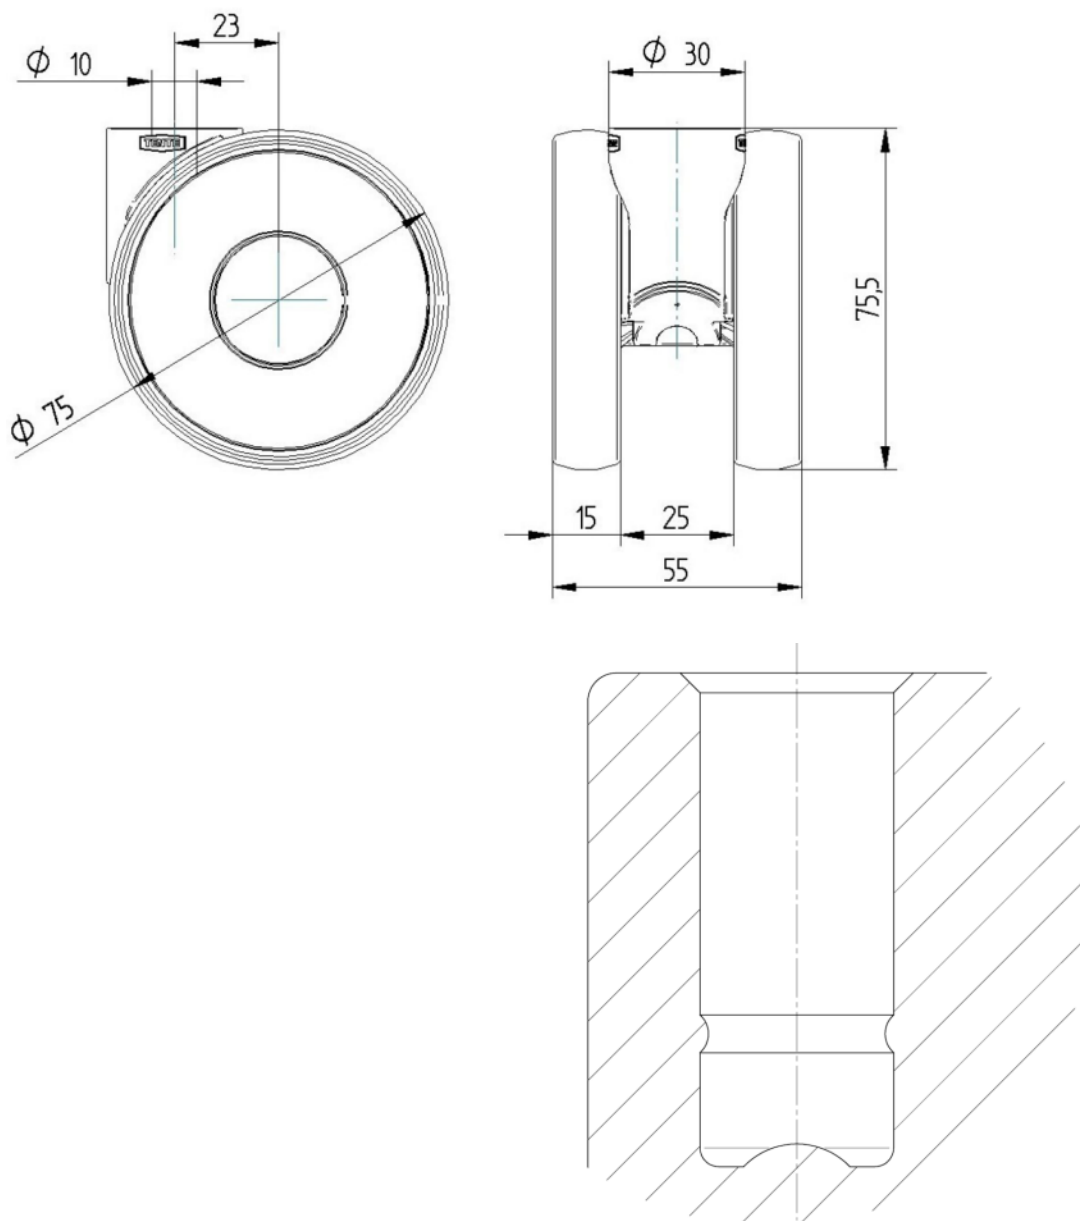

LINEA LIGHT

5920UAO075L51-10 RAL9002

EAN 4031582377439

BETTER MOBILITY. BETTER LIFE.

DISEGNI TECNICI

Club del progettista tedesco

Premio Interzum

Premio di Design IF