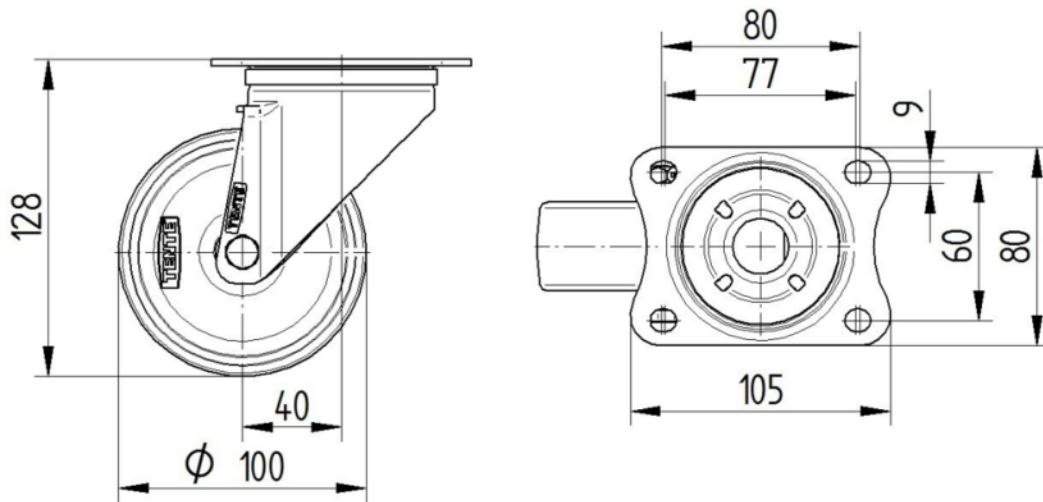

RUOTA

Materiale del corpo	Polipropilene
Materiale del battistrada	Gomma piena, antitraccia
Cuscinetto	Cuscinetto piano
Asse	Vite con dado
Colore Ruota	Nero grafite (RAL9011)
Parafili	Senza parafili
Diametro	100 mm
Larghezza battistrada	35 mm
Larghezza corpo	35 mm
Durezza del Battistrada (A)	80 Shore A

FISSAGGIO

Tipo di fissaggio	Piastra rettangolare
Lunghezza della piastra	105 mm
Larghezza della piastra	80 mm
Lunghezza foro piastra (minima)	77 mm
Lunghezza foro piastra (massima)	60 mm
Larghezza foro piastra (minima)	77 mm
Larghezza foro piastra (massima)	80 mm
Diametro del foro della piastra	9 mm

ALPHA

3470PIO100P62

EAN 4031582303742
Numero d'ordine 00006578

BETTER MOBILITY. BETTER LIFE.

DISEGNI TECNICI

3470U00100P62-neu

Platte 3470-080P62-105x80