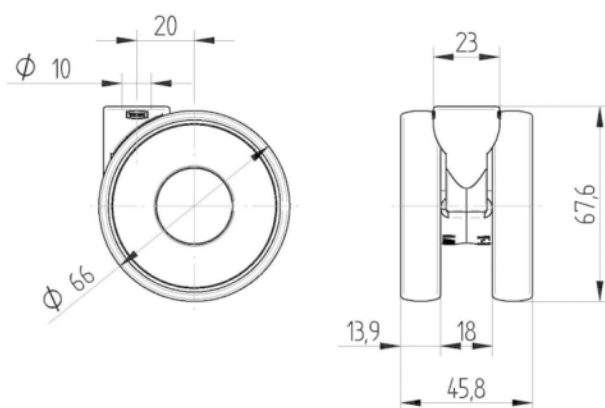

LINEA LIGHT

5920UOH065L51-10

EAN 4031582403978

BETTER MOBILITY. BETTER LIFE.

TEHNISKIE RASĒJUMI

Vācijas
dizaineru klubs

Interzum balva

«IF
Design» balva