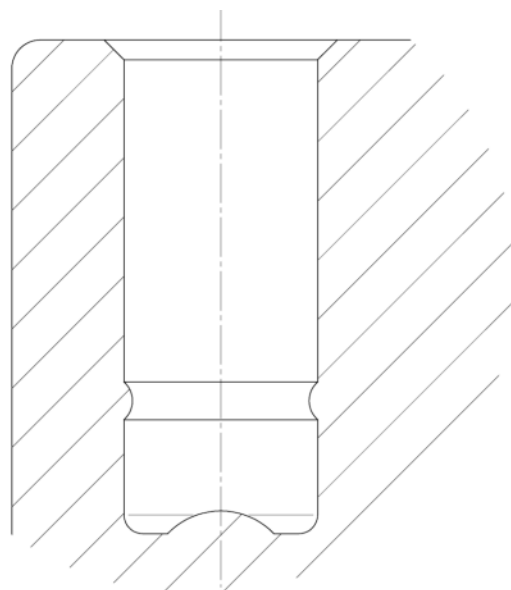

LINEA LIGHT

5920UOH065L51-10

EAN 4031582403978

BETTER MOBILITY. BETTER LIFE.

TEHNISKIE RASĒJUMI

Vācijas
dizaineru klubs

Interzum balva

«IF
Design» balva