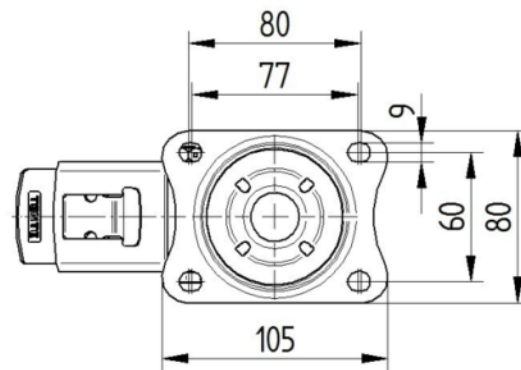

ALPHA

3477PVO125P62

EAN 4031582305623
Número de comanda 00005408

BETTER MOBILITY. BETTER LIFE.

DIBUIXOS TÈCNICS

3477U00125P62-neu