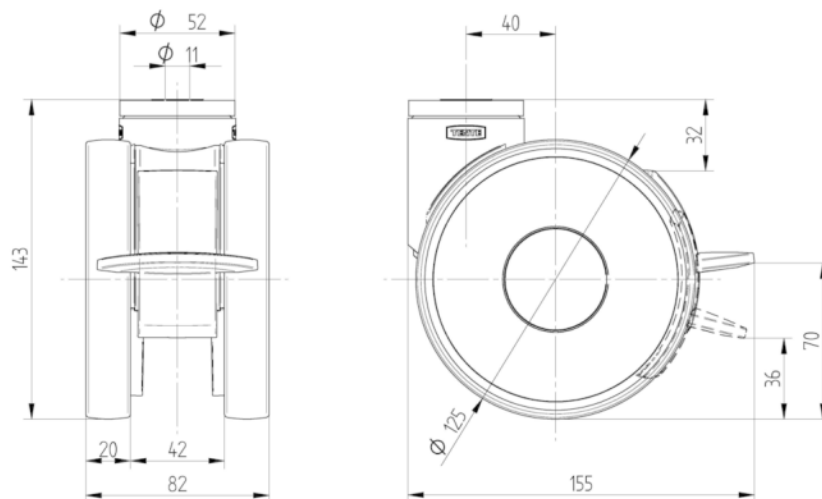

LINEA

5941UAP125P30-11 RAL9002

EAN 4031582369229

BETTER MOBILITY. BETTER LIFE.

TECHNISCHE TEKENINGEN

Duitse
OntwerpersClub

Interzum
Award

IF
Design
Award