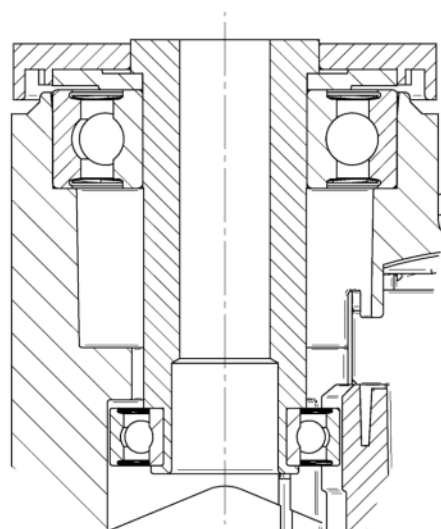

LINEA

5941UAP125P30-11 RAL9002

EAN 4031582369229

BETTER MOBILITY. BETTER LIFE.

TECHNISCHE TEKENINGEN

Duitse
OntwerpersClub

Interzum
Award

IF
Design
Award