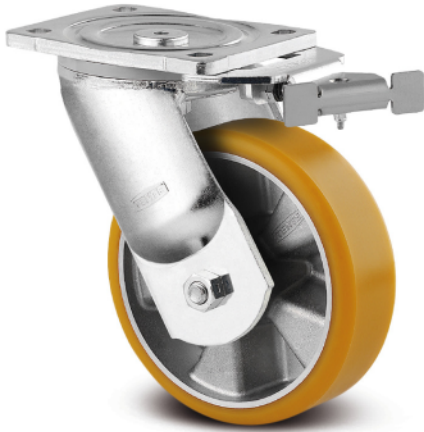

KAPPA

9681ITP200P63 CL67

EAN 4031582315608

Pasūtījuma numurs 00828025

BETTER MOBILITY. BETTER LIFE.

Attēls var atšķirties no oriģinālā produkta

VEIKTSPĒJA

Rullļa veikspēja	● ● ● ● ○
Kustības troksnis	● ● ● ○ ○
Nodilums	● ● ● ● ○
Korozijas izturīgs	● ● ● ● ○

PAMATAATRIBŪTI

Produkta nosaukums	Kappa
Korpusa tips	Grozāmais atbalsta ritenis ar virziena bloķēšanu
Standarta	EN12532 - Transporta aprīkojums
Kravnesība pie 4 km/h	800 kg
Kravnesība pie 6 km/h	640 kg
Statiskā kravnesība	1600 kg
Temperatūras diapazons (minimālais)	-10 °C
Temperatūras diapazons (maksimālais)	60 °C
Kopējais augstums	245 mm
Kopējais platums	110 mm
Kopējais svars	4,609 kg

RITENIS

Korpusa materiāls	Alumīnijs
Protektora materiāls	Poliuretāns, liets
Gūltnis	Cuscinetti a sfera di precisione
Ass	Pieskrūvēts ar uzgriezni
Ritenis krāsa	Medus dzeltens (RAL1005)
Izplešanās armatūra	Bez vītņu aizsarga
Diametrs	200 mm
Protektora platums	50 mm
Korpusa platums	50 mm
Protektora cietība (A)	92 Krasts A
Protektora cietība (D)	42 Krasts D

KRONŠTEINIS

Materiāls	Čuguns vai dzelzs kalums, smags
Dakšas forma	Plašs, pastiprināts
Grozāmais gūltnis	Divu bumbu sacīkstes, pastiprināta, vai nerūsējoša
Krāsa	Pasivēts ar zilu
Ofsets	59 mm
Pagrieziena rādiuss	160 mm
Grozāms savienojums	320 mm
	✓
Kupola diametrs	111 mm