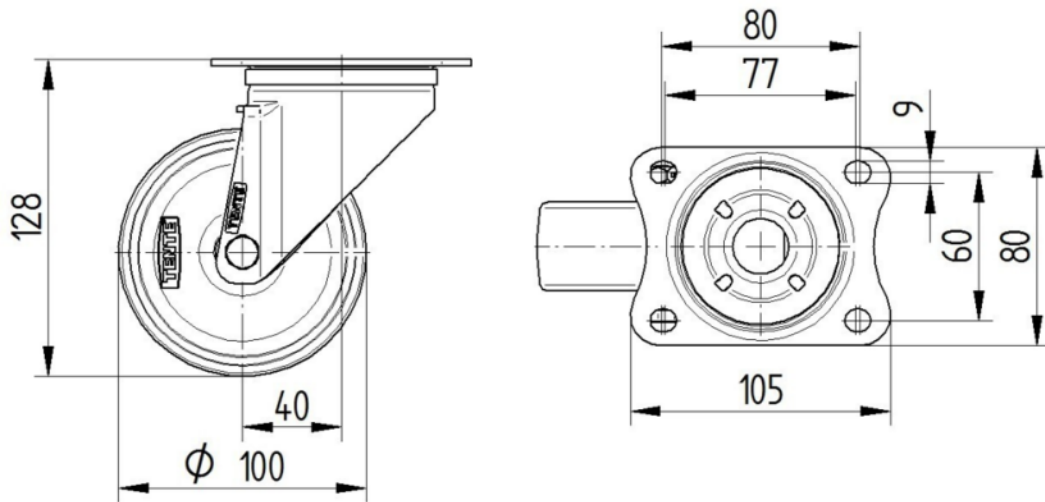

CHAPE

Matériau	Tôle d'acier, lourde
Forme Chape	Galbé
Pivot	Deux courses de balles
Couleur	Zingué bleu
Déport	40 mm
Rayon d'encombrement	90 mm
Diamètre d'encombrement	180 mm
Diamètre du dôme	75 mm

RACCORD

Type de raccord	Plaque rectangulaire
Longueur de plaque	105 mm
Largeur de plaque	80 mm
Longueur du trou de plaque (minimale)	77 mm
Longueur du trou de plaque (maximale)	60 mm
Largeur du trou de plaque (minimale)	77 mm
Largeur du trou de plaque (maximale)	80 mm
Diamètre du trou de la plaque	9 mm

ALPHA

3470PIO100P62

EAN 4031582303742

Numéro de commande 00006578

BETTER MOBILITY. BETTER LIFE.

DESSINS TECHNIQUES

3470U00100P62-neu

Platte 3470-080P62-105x80