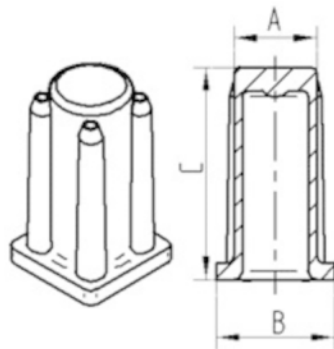

产品名称	插座
外壳类型	附件
3 km/h的载重	40 kg
静态载重	80 kg
总高	36 mm
总重量	0.004 kg

固定件

固定件类型	合成插座，方形
螺栓直径	16 mm

插座

KUNSTSTOFF HUELSE R40-16/11

EAN 4031582090154
订单号 00009042

BETTER MOBILITY. BETTER LIFE.

技术图纸

Bezeichnung	A	B	C
R40-16x16	16	20	36
R40-17x17	17	19	36
R40-18x18	18	20	36
R40-21x21	21	23,5	36
R40-22x22	22	24,5	36
R40-23x23	23	25,5	36
R40-26x26	26	30	36