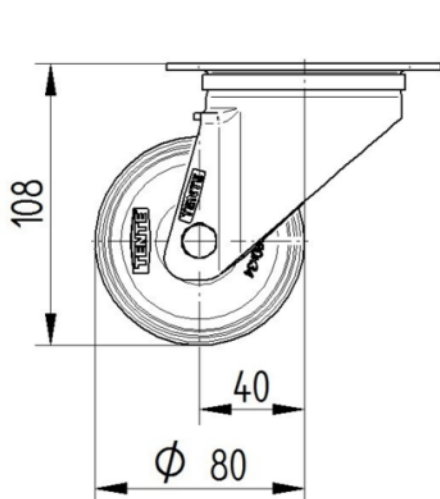

ALPHA

3470PIR080P62

EAN 4031582303827

Numărul de comandă 00029500

BETTER MOBILITY. BETTER LIFE.

DESENE TEHNICE

3470U00080P62-neu