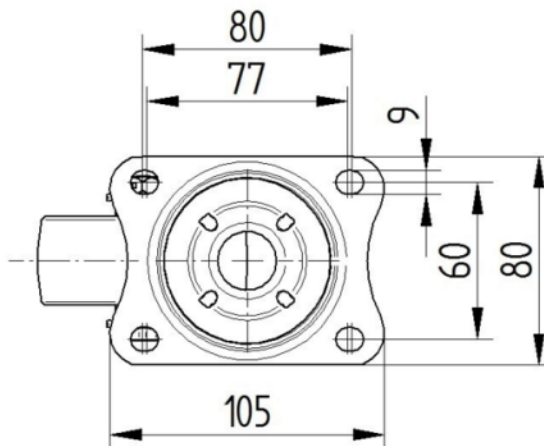

ALPHA

3470PIR080P62

EAN 4031582303827

Numărul de comandă 00029500

BETTER MOBILITY. BETTER LIFE.

DESENE TEHNICE

3470U00080P62-neu