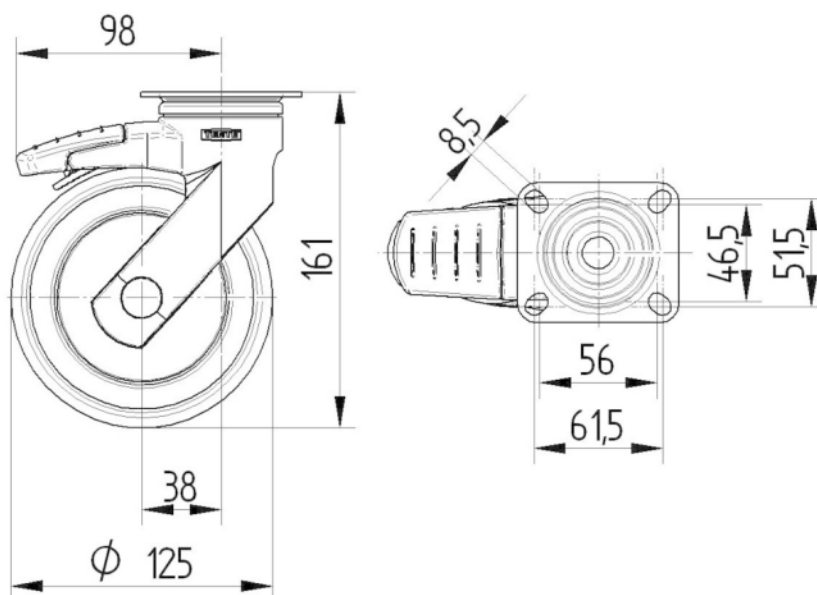

LEVINA

5377PJP125P50 7001/3000

EAN 4031582368796
Bestelnummer 00036902

BETTER MOBILITY. BETTER LIFE.

TECHNISCHE TEKENINGEN

Universele
Design
Award

Deutscher
Ontwerper
Club