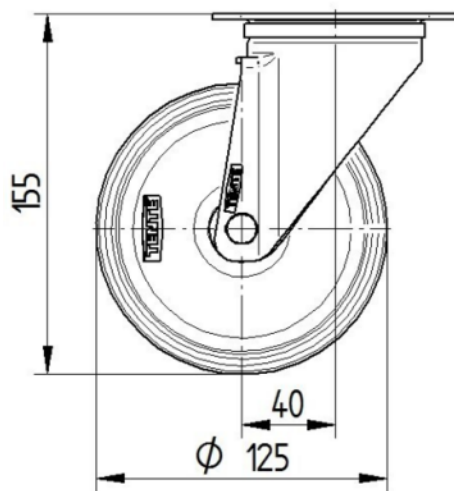

WIEL

Materiaal wielkern	Polypropyleen
Materiaal loopvlak	Massief rubber, zwart
Lagering	Glijlager
As	Geschroefd met moer
Wielkleur	Grafietzwart (RAL9011)
Afdekkapjes	Zonder schroefdraadbeschermer
Diameter	125 mm
Breedte Loopvlak	37 mm
Breedte wielkern	37 mm
Hardheid van het Loopvlak (A)	80 Shore A

BEHUIZING

Materiaal	Staalplaat, zwaar
Vork Vorm	Breed
Zwenklager	Twee balraces
Kleur	Blauw gepassiveerd
Offset	40 mm
Zwenk radius	102,5 mm
Draaicirkel	205 mm
Diameter koepel	75 mm

FITTING

Type bevestiging	Rechthoekige plaat
Lengte plaat	105 mm
Breedte plaat	80 mm
Lengte plaatgat (minimaal)	77 mm
Lengte plaatgat (maximaal)	60 mm
Breedte plaatgat (minimaal)	77 mm
Breedte plaatgat (maximaal)	80 mm
Diameter plaatgat	9 mm

ALPHA

3470PVO125P62

EAN 4031582304138
Bestelnummer 00028111

BETTER MOBILITY. BETTER LIFE.

TECHNISCHE TEKENINGEN

3470U00125P62-neu

Platte 3470-080P62-105x80