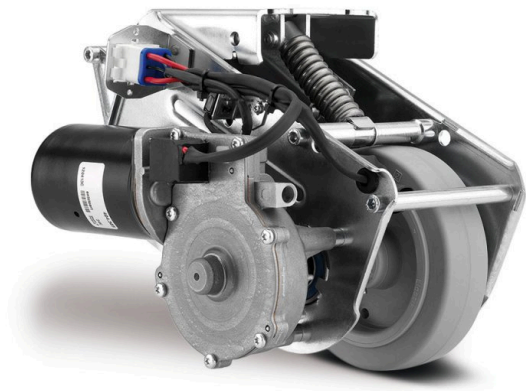

# E-DRIVE FLEX

EDFAUFF125P60

EAN 4031582416664

BETTER MOBILITY. BETTER LIFE.

La imatge pot diferir del producte original.

## ATRIBUCIONS BÀSIQUES

Nom del producte	E-Drive flex
Tipus	Unidad de accionamiento
Conducció elèctrica	No
Inoxidable	No
Temperatura (mínim)	5 °C
Temperatura màxima (màxim)	40 °C
Àmplia general	190 mm
Pes total	6,52 kg
Longitud	315 mm (alliberament d'emergència)
Diàmetre de roda	125 mm, límit de desgast 115 mm
Roda Banda de rodadura	1999: Bucarest de Goma massissa, no marcat, Shore A 63
Ample de roda	35 mm
Width	190 mm
Màxima força d'empenta	25
Màxima força d'elevació / força de 400 pressió de contacte	
Alçada en posició de casa	140 mm
altura d'instal·lació	170 mm
Emergències alliberades	Mecànica
Tipus de protecció	IPX4 (aigua de xoc des de tots els costats, tots els endolls endollats)
Temperatura ambiental permissible	temperatura d'operació de 5 °C a 40 °C, humitat de l'aire 90%, no condensació
Pes	6 kg
Màxima velocitat	4 km/h
Distància a terra	30 mm
Desnivell de la Terra (Minimum)	-15 mm
Desnivell de la Terra (màxim)	15 mm
Temperatura d'emmagatzematge permissible (Minimum)	-10 °C
Temperatura d'emmagatzematge permissible (màxim)	45 °C

# E-DRIVE FLEX

EDFAUFF125P60

EAN 4031582416664

Número de comanda 00061635

**SUPPORT**

Material d'habitatge	Electricitat
Forquilla Forma	Conducció
Color	Passivat blau

**RODA**

Material corporal	Poliamida
Material de la banda de rodadura	pneumàtic elàstic, no marcat, vulcanitzat
El Bearing	Roda amb pestanya
Roda de color	Verd de plata (RAL7001)
Diametralització	125 mm
Banda de rodadura ample	40 mm
Corporació ample	40 mm
La duresa del Banda de rodadura (A)	63 Shore A

**FITACIÓ**

Tipus de Fitting	Placa rectangular
Placa llarga	100 mm
Placa ampla	95 mm
Longitud del forat de placa (màxim)	60 mm
Amplària del forat de placa (màxim)	100 mm
Placa de diàmetre	9 mm

BETTER MOBILITY. BETTER LIFE.