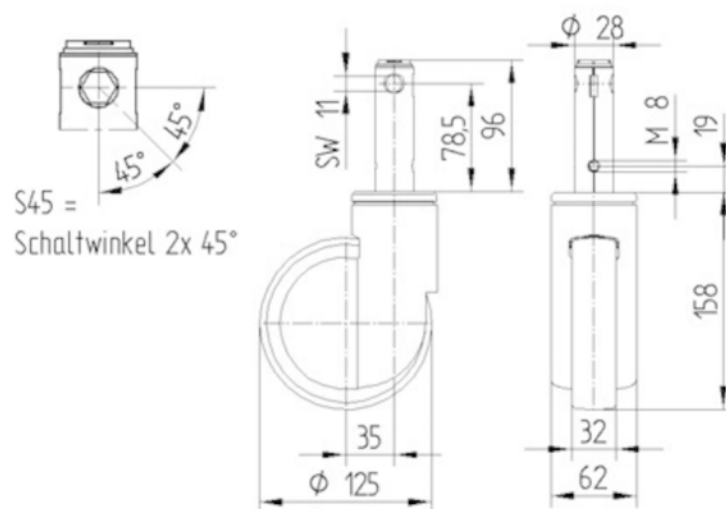

INTEGRAL

2044XSX125R26-28S45 D 9002 W

EAN 4031582340693
Bestelnummer 00002861

BETTER MOBILITY. BETTER LIFE.

TECHNISCHE TEKENINGEN

IF
Design
Award

Red Dot
Design
Award