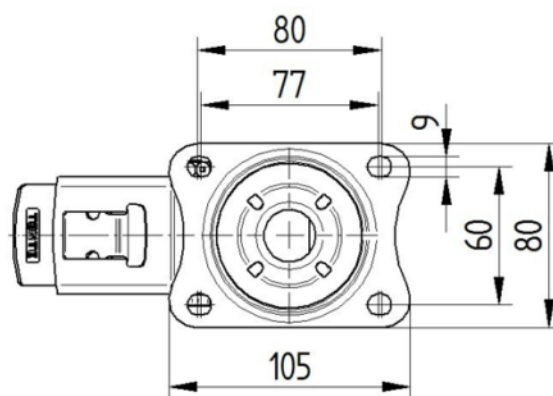

RODA

Material corporal	Poliamida
Material de la banda de rodadura	Identitari amb el cos de Roda
El Bearing	Coixinet llis
Eix	Estirada de nou
Roda de color	Blanc natural
Protectors de fil	Sense vigilància
Diametralització	100 mm
Banda de rodadura ample	36 mm
Corporació ample	36 mm
La duresa del Banda de rodadura (D)	75 Shore D

SUPORT

Material	Acer, pesada
Forquilla Forma	Ample
Scamiento giratorio	Dues curses de ball
Color	Passivat blau
Desplaçament	41 mm
Scio de giro	123 mm
Sterferencia de giro	246 mm
Dome Dictel	75 mm

FITACIÓ

Tipus de Fitting	Placa rectangular
Placa llarga	105 mm
Placa ampla	80 mm
Longitud del forat de placa (Minimum)	77 mm
Longitud del forat de placa (màxim)	60 mm
Amplària del forat de placa (Minimum)	77 mm
Amplària del forat de placa (màxim)	80 mm
Placa de diàmetre	9 mm

ALPHA

3477UOO100P62

EAN 4031582050189

Número de comanda 00004945

BETTER MOBILITY. BETTER LIFE.

DIBUIXOS TÈCNICS

3477UOO100P62-neu

Platte 3470-080P62-105x80