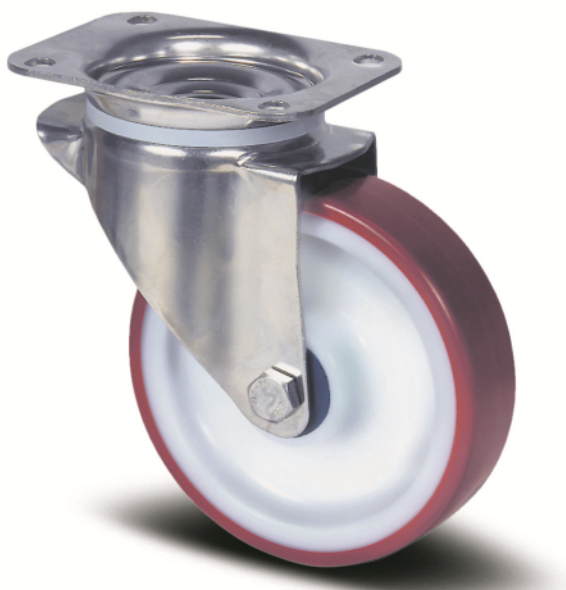

ALPHA STAINLESS

8470UAD100P62 NATURAL/3004

EAN 4031582312409

Objednávací číslo 00035119

BETTER MOBILITY. BETTER LIFE.

Obrázek se může lišit od původního produktu

VÝKON

Valivý odpor ●●●○○

Hlučnost ●●●○○

Opotřebení ●●●●○

Odolné vůči korozi ●●●●●

ZÁKLADNÍ ATRIBUTY

Název produktu	Alpha stainless
Typ	Otočné Kolečko
Norma	EN12532 – Přepravní vybavení
Nosnost 4 km/h	150 kg
Nerezové	✓
Statická Nosnost	300 kg
Rozsah teploty (minimální)	-25 °C
Teplotní rozsah (maximální)	80 °C
Celková výška	128 mm
Stavební výška	75 mm
Celková hmotnost	0,739 kg

KOLO

Materiál středu	Polyamid
Materiál běhounu	Polyuretan, Vstříknuty
Ložisko	Valivé ložisko, Nerezové
Osa kola	Šroub s maticí
Barva Kola	Přírodní bílá
Průměr	100 mm
Šířka Běhoun	32 mm
Šířka středu kola	32 mm
Tvrdost Běhoun (A)	92 Obuv A
Tvrdost Běhoun (D)	42 Shore D

UCHYCENÍ

Materiál	Nerezové ocel, těžká
Tvar Vidlice	Široký
Otočné ložisko	Dva míčové závody
Barva vidlice	Nerezové ocel
Vyosení	41 mm
Poloměr otáčení	91 mm
Průměr otáčení	182 mm
Poloměr otáčení	75 mm

MONTÁŽ