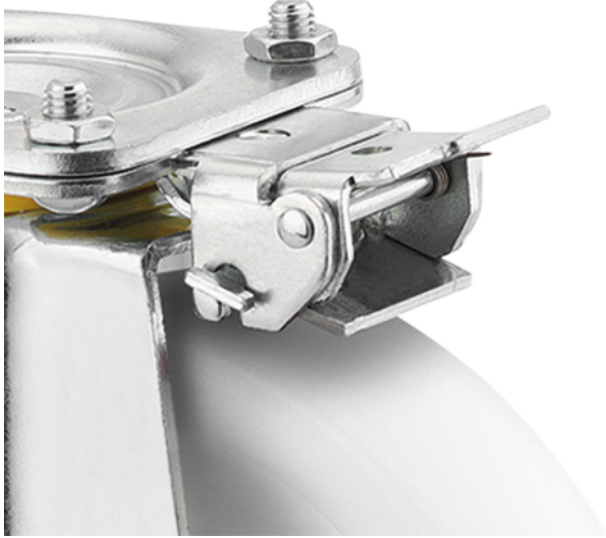

PURETECH

DIRECTIONAL LOCK 4681/125-250 P63

EAN 4031582438130

BETTER MOBILITY. BETTER LIFE.

이미지는 원래 제품과 다를 수 있습니다.

성능

롤 성능	● ● ● ○ ○
움직임 소음	● ● ● ○ ○
내마모성	● ● ● ○ ○
부식방지	● ● ● ○ ○

핵심 속성

제품명	Puretech
하우징 유형	액세서리
전체 체중	0.269 kg

PURETECH

DIRECTIONAL LOCK 4681/125-250 P63

EAN 4031582438130

BETTER MOBILITY. BETTER LIFE.

기술 도면