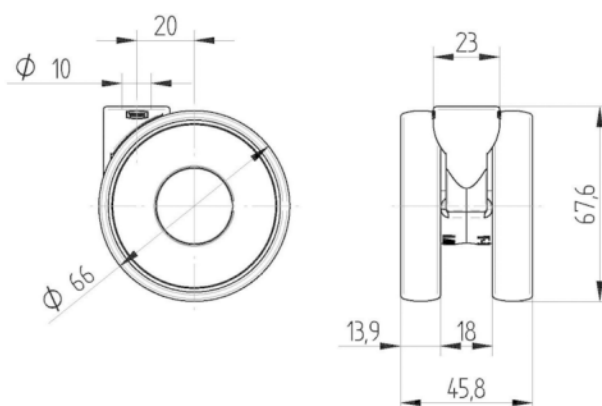

LINEA LIGHT

5920UAI065L51-10 RAL9002

EAN 4031582419252

BETTER MOBILITY. BETTER LIFE.

TECHNISCHE TEKENINGEN

Duitse
OntwerpersClub

Interzum
Award

IF
Design
Award