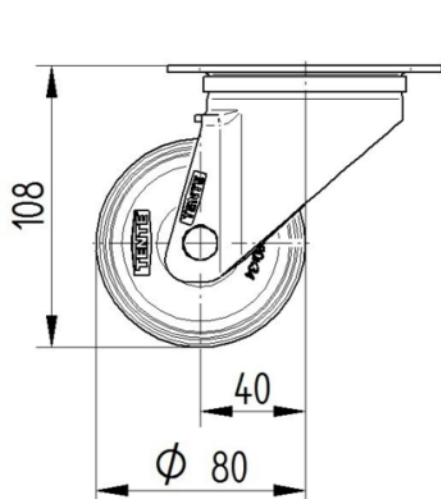

RODA

Material corporal	Poliamida
Material de la banda de rodadura	Identitari amb el cos de Roda
El Bearing	Coixinet llis
Eix	Estirada de nou
Roda de color	Blanc natural
Protectors de fil	Sense vigilància
Diametralització	80 mm
Banda de rodadura ample	34 mm
Corporació ample	34 mm
La duresa del Banda de rodadura (D)	75 Shore D

SUPORT

Material	Acer, pesada
Forquilla Forma	Ample
Scamiento giratorio	Dues curses de ball
Color	Passivat blau
Desplaçament	40 mm
Scio de giro	80 mm
Sterferencia de giro	160 mm
Dome Dictel	75 mm

FITACIÓ

Tipus de Fitting	Placa rectangular
Placa llarga	105 mm
Placa ampla	80 mm
Longitud del forat de placa (Minimum)	77 mm
Longitud del forat de placa (màxim)	60 mm
Amplària del forat de placa (Minimum)	77 mm
Amplària del forat de placa (màxim)	80 mm
Placa de diàmetre	9 mm

ALPHA

3470U00080P62

EAN 4031582010190
Número de comanda 00006000

BETTER MOBILITY. BETTER LIFE.

DIBUIXOS TÈCNICS

3470U00080P62-neu

Platte 3470-080P62-105x80