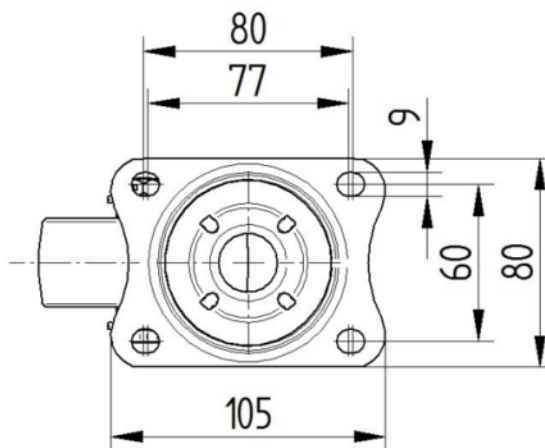

RODA

Material corporal	Poliamida
Material de la banda de rodadura	Identitari amb el cos de Roda
El Bearing	Coixinet llis
Eix	Estirada de nou
Roda de color	Blanc natural
Protectors de fil	Sense vigilància
Diametralització	80 mm
Banda de rodadura ample	34 mm
Corporació ample	34 mm
La duresa del Banda de rodadura (D)	75 Shore D

Tipus de Fitting	Placa rectangular
Placa llarga	105 mm
Placa ampla	80 mm
Longitud del forat de placa (Minimum)	77 mm
Longitud del forat de placa (màxim)	60 mm
Amplària del forat de placa (Minimum)	77 mm
Amplària del forat de placa (màxim)	80 mm
Placa de diàmetre	9 mm

ALPHA

3470U00080P62

EAN 4031582010190
Número de comanda 00006000

BETTER MOBILITY. BETTER LIFE.

DIBUIXOS TÈCNICS

3470U00080P62-neu

Platte 3470-080P62-105x80