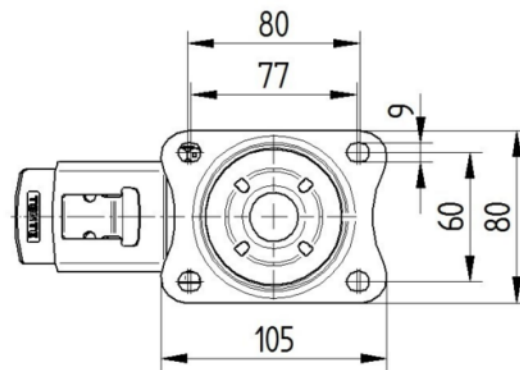

ALPHA

3477UFR125P62

EAN 4031582305913

Número de encomenda 00003805

BETTER MOBILITY. BETTER LIFE.

DESENHOS TÉCNICOS

3477U00125P62-neu