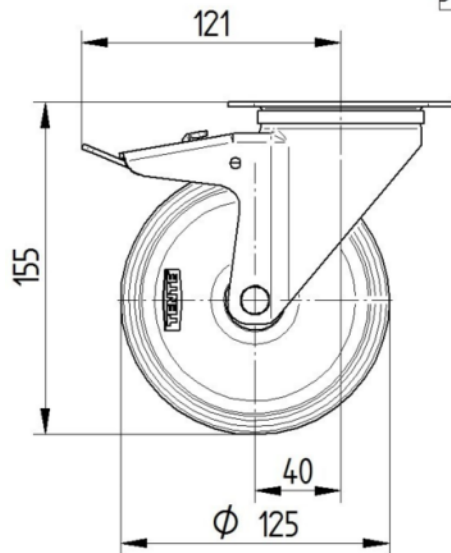

RODA

Material do centro da roda	Poliamida
	macio
Material do piso da roda	Pneu elástico, sem marcas, vulcanizado
Rolamento	Rolamento
Eixo	Aparafusado com porca
Cor da Roda	Cinza prateado (RAL7001)
Anti-fios	Sem anti-fios
Diâmetro	125 mm
Largura do Piso	40 mm
Largura do corpo	40 mm
Dureza do Piso (A)	63 Shore A

SUPORTE

Material	Folha de aço, pesada
Em Forma de Garfo	Amplio
Rolamento giratório	Duas filas de esferas
Cor	Passivada a azul
Offset	40 mm
Raio giratório	121 mm
Interferência giratória	242 mm
Diâmetro do dome	75 mm

ENCAIXE

Tipo de fixação	Placa de fixação retangular
Comprimento da placa	105 mm
Largura da placa	80 mm
Comprimento do furo da placa (mínimo)	77 mm
Comprimento do furo da placa (Máximo)	60 mm
Largura do furo da placa (Mínimo)	77 mm
Largura do furo da placa (Máximo)	80 mm
Diâmetro do furo da placa	9 mm

ALPHA

3477UFR125P62

EAN 4031582305913

Número de encomenda 00003805

BETTER MOBILITY. BETTER LIFE.

DESENHOS TÉCNICOS

3477U00125P62-neu

Platte 3470-080P62-105x80