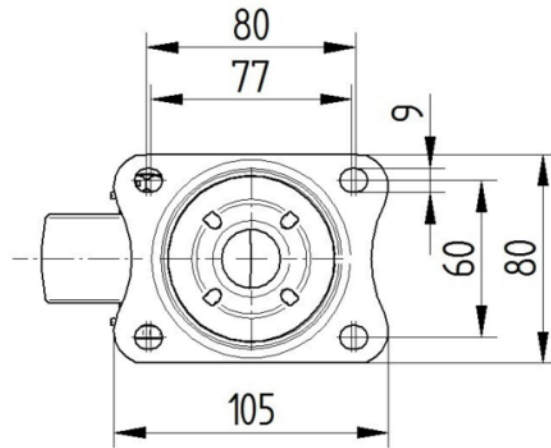

ALPHA

3470UAR080P62

EAN 4031582304251
Bestelnummer 00001085

BETTER MOBILITY. BETTER LIFE.

TECHNISCHE TEKENINGEN

3470U00080P62-neu