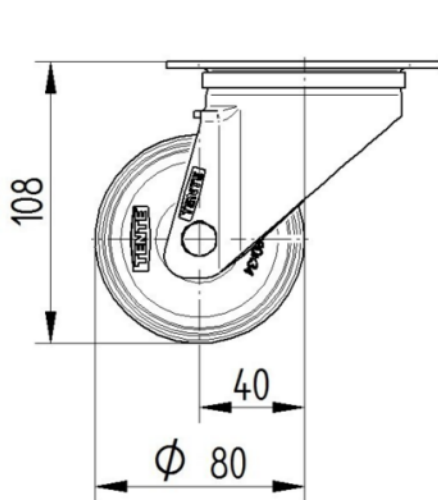

WIEL

Materiaal wielkern	Polyamide
Materiaal loopvlak	Polyurethaan, Gespoten
Lagering	Rollager
As	Geschroefd met moer
Wielkleur	Zilvergrijs (RAL7001)
Afdekkapjes	Zonder schroefdraadbeschermer
Diameter	80 mm
Breedte Loopvlak	38 mm
Breedte wielkern	38 mm
Hardheid van het Loopvlak (A)	92 Shore A
Hardheid van het Loopvlak (D)	42 Shore D

BEHUIZING

Materiaal	Staalplaat, zwaar
Vork Vorm	Breed
Zwenklager	Twee balraces
Kleur	Blauw gepassiveerd
Offset	40 mm
Zwenk radius	80 mm
Draaicirkel	160 mm
Diameter koepel	75 mm

FITTING

Type bevestiging	Rechthoekige plaat
Lengte plaat	105 mm
Breedte plaat	80 mm
Lengte plaatgat (minimaal)	77 mm
Lengte plaatgat (maximaal)	60 mm
Breedte plaatgat (minimaal)	77 mm
Breedte plaatgat (maximaal)	80 mm
Diameter plaatgat	9 mm

ALPHA

3470UAR080P62

EAN 4031582304251
Bestelnummer 00001085

BETTER MOBILITY. BETTER LIFE.

TECHNISCHE TEKENINGEN

3470U00080P62-neu

Platte 3470-080P62-105x80