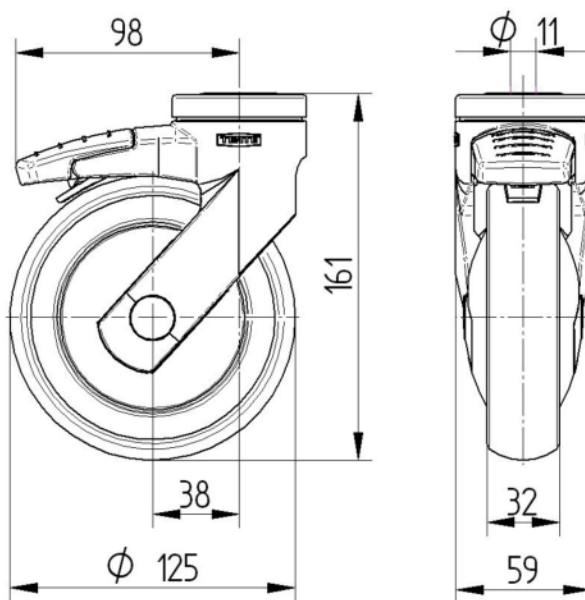

LEVINA

5377PJP125P30-11 7001/3000

EAN 4031582368758
Bestelnummer 00037406

BETTER MOBILITY. BETTER LIFE.

TECHNISCHE TEKENINGEN

Universele
Design
Award

Duitse
OntwerpersClub